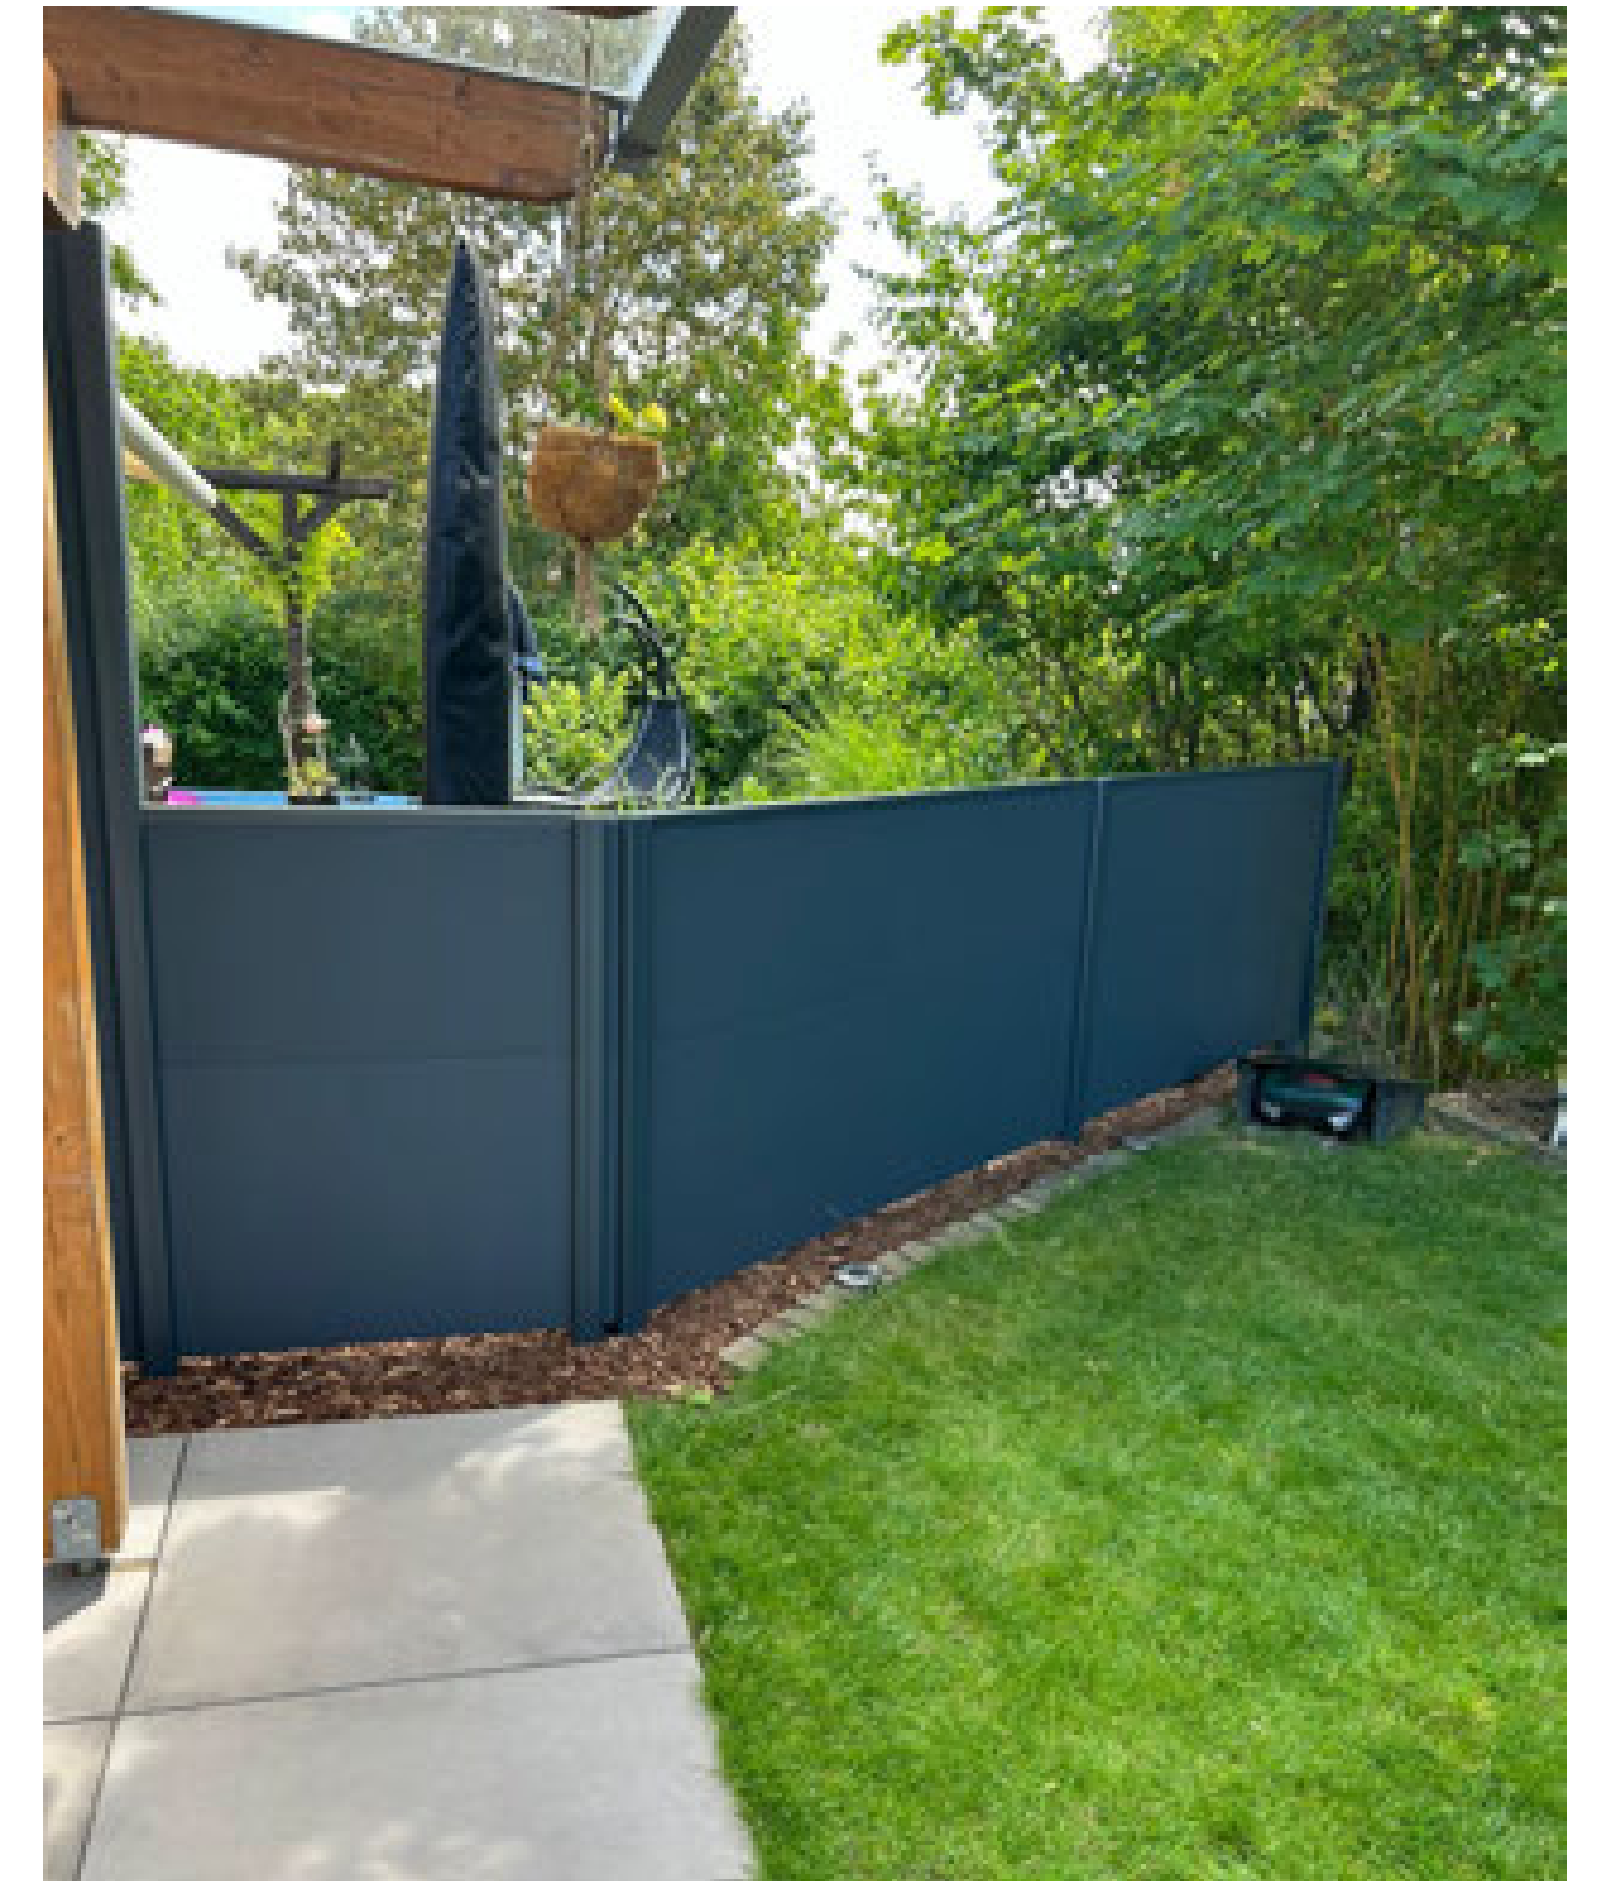

RAL 7016 Anthrazit, Höhe 1,80 m

RAL 7016 Anthrazit, Höhe 1,80 m

RAL 7016 Anthrazit, Höhe 1,80 m

RAL 7016 Anthrazit, Höhe 1,80 m

RAL 7016 Anthrazit, Höhe 1,80 m

RAL 7016 Anthrazit, Höhe 1,80 m

RAL 7016 Anthrazit, Höhe 1,10 m

RAL 7016 Anthrazit, Höhe 2,00 m

RAL 7016 Anthrazit, Höhe 1,80 m

RAL 7016 Anthrazit, Höhe 2,00 m

RAL 7016 Anthrazit, Höhe 1,80 m

RAL 7016 Anthrazit, Höhe 1,80 m

RAL 7016 Anthrazit, Höhe 1,80 m

RAL 7016 Anthrazit, Höhe 1,80 m