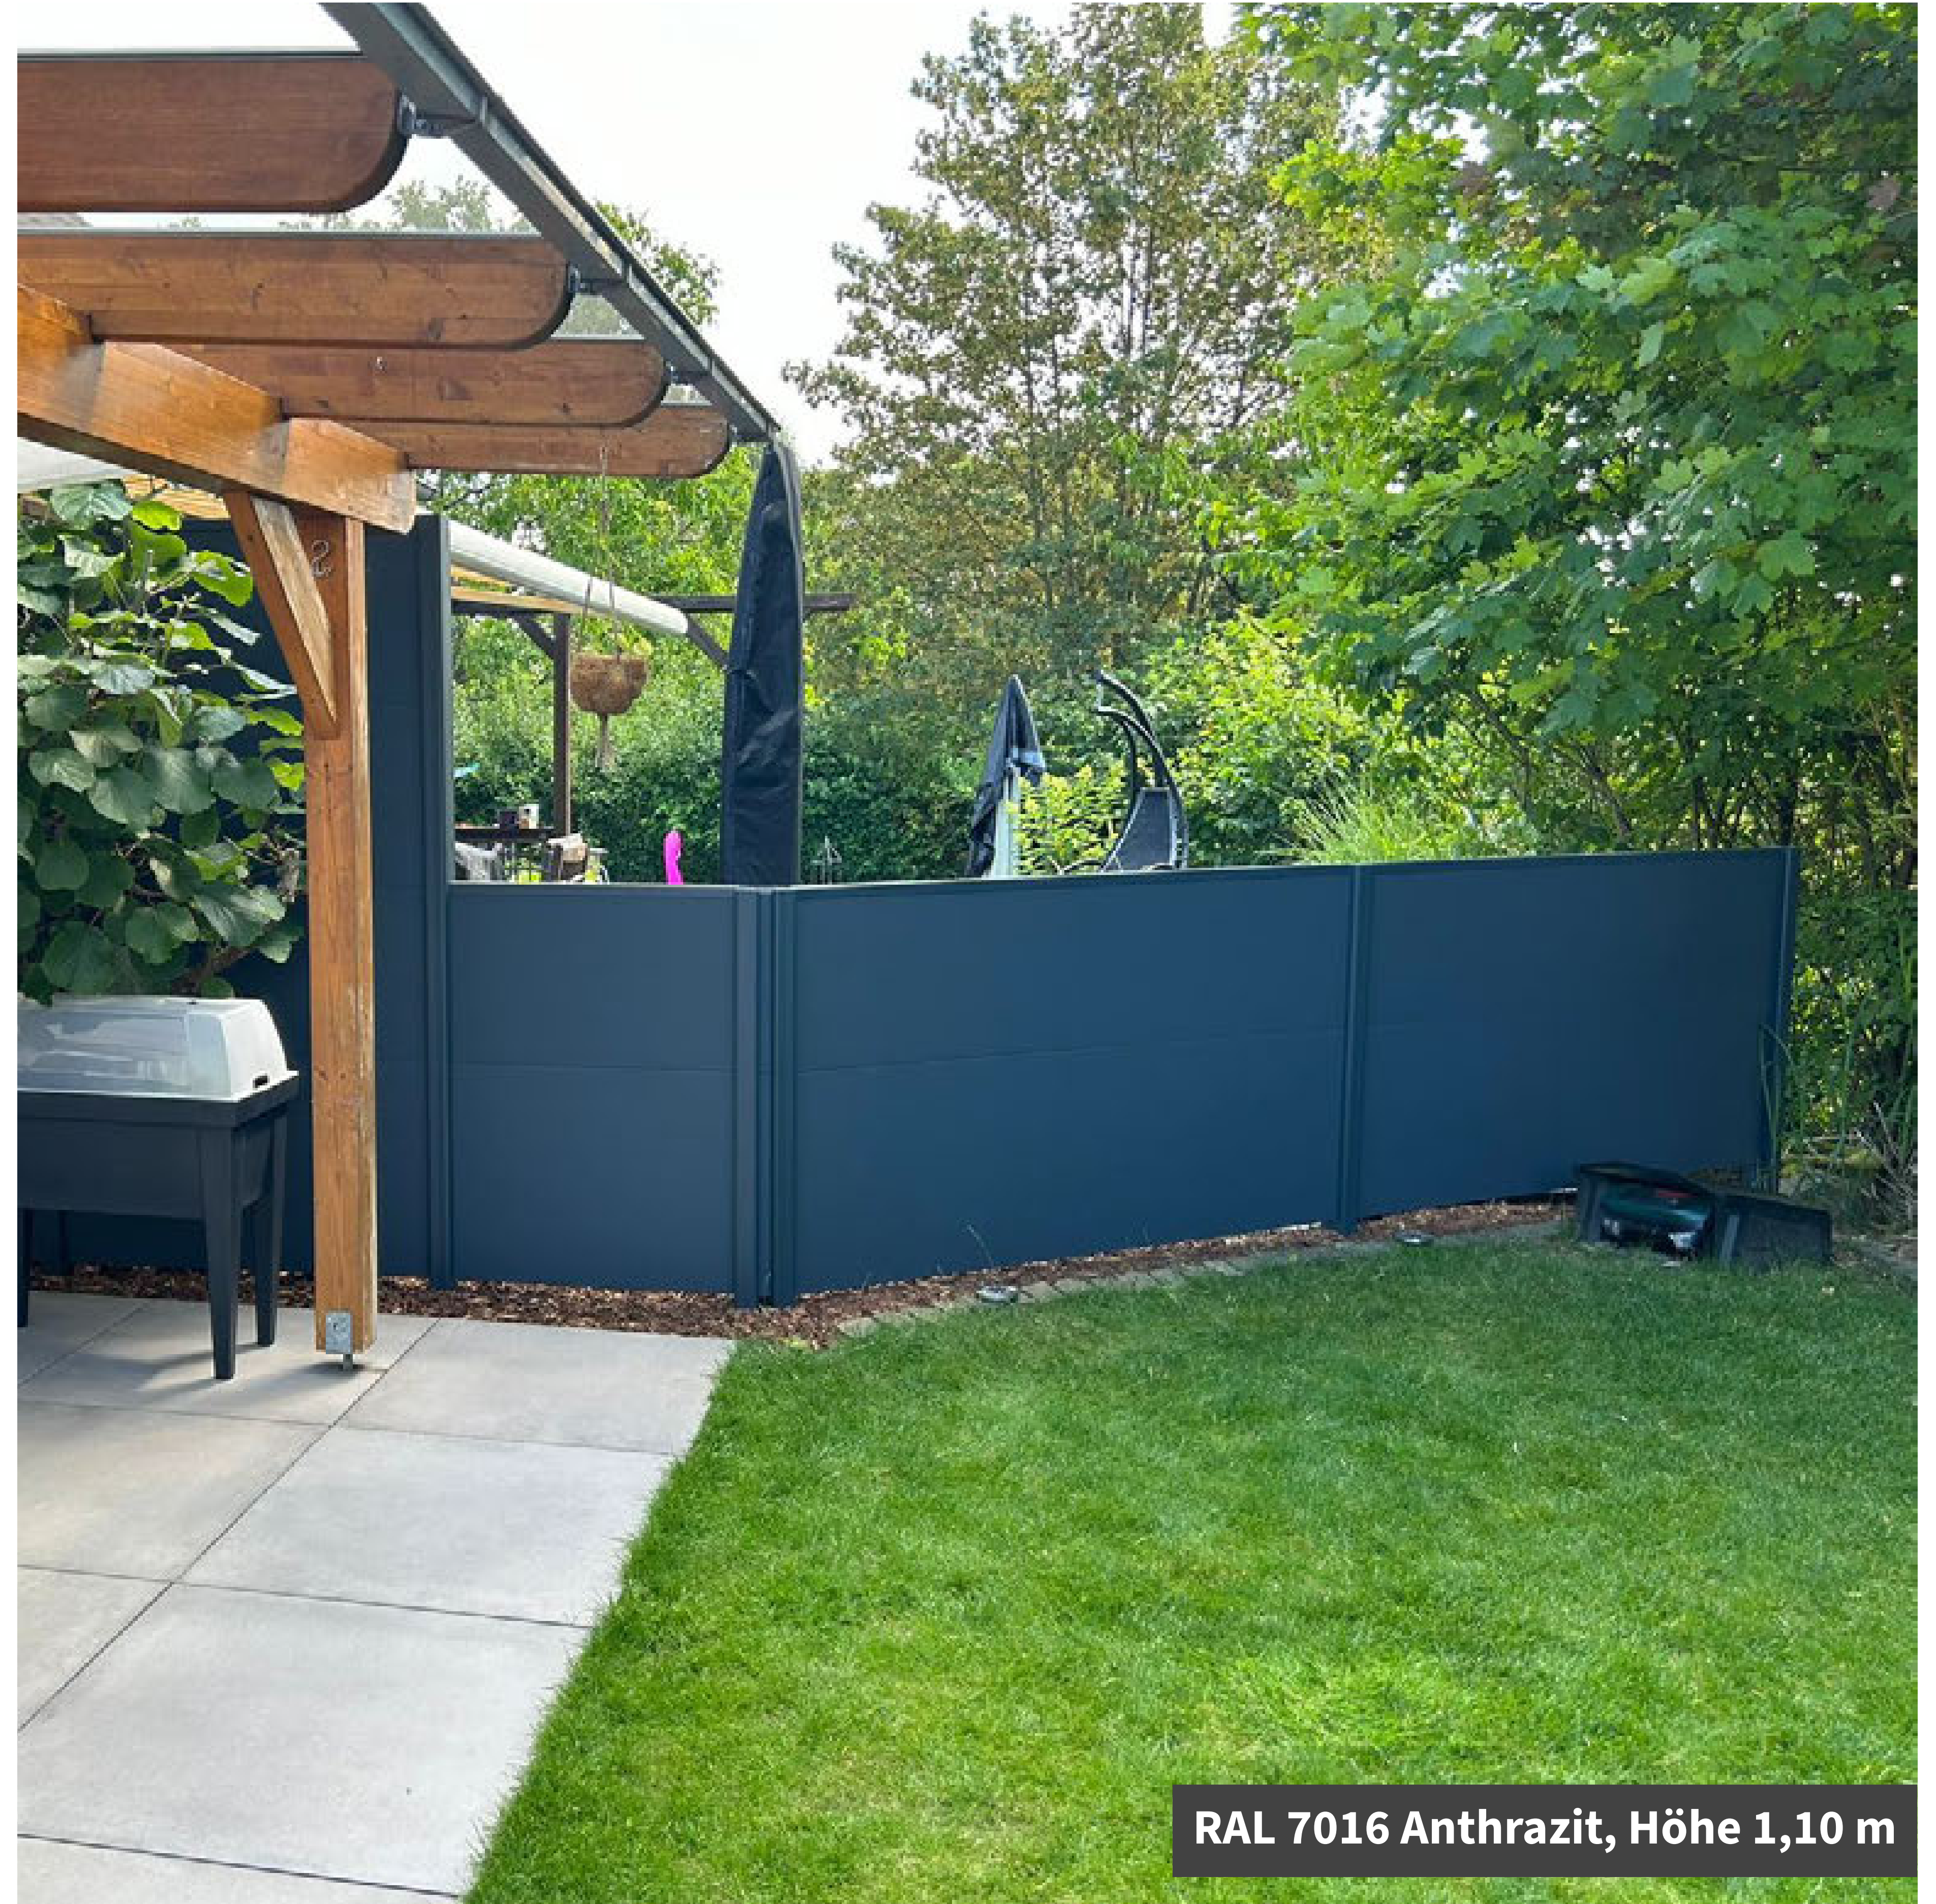

RAL 7016 Anthrazit, Höhe 1,80 m

RAL 7016 Anthrazit, Höhe 1,80 m

RAL 7016 Anthrazit, Höhe 1,80 m

RAL 7016 Anthrazit, Höhe 1,80 m

RAL 7016 Anthrazit, Höhe 1,80 m

RAL 7016 Anthrazit, Höhe 1,80 m

RAL 7016 Anthrazit, Höhe 1,10 m

RAL 7016 Anthrazit, Höhe 2,00 m

RAL 7016 Anthrazit, Höhe 1,80 m

RAL 7016 Anthrazit, Höhe 2,00 m

RAL 7016 Anthrazit, Höhe 1,80 m

RAL 7016 Anthrazit, Höhe 1,80 m

RAL 7016 Anthrazit, Höhe 1,80 m

RAL 7016 Anthrazit, Höhe 1,80 m