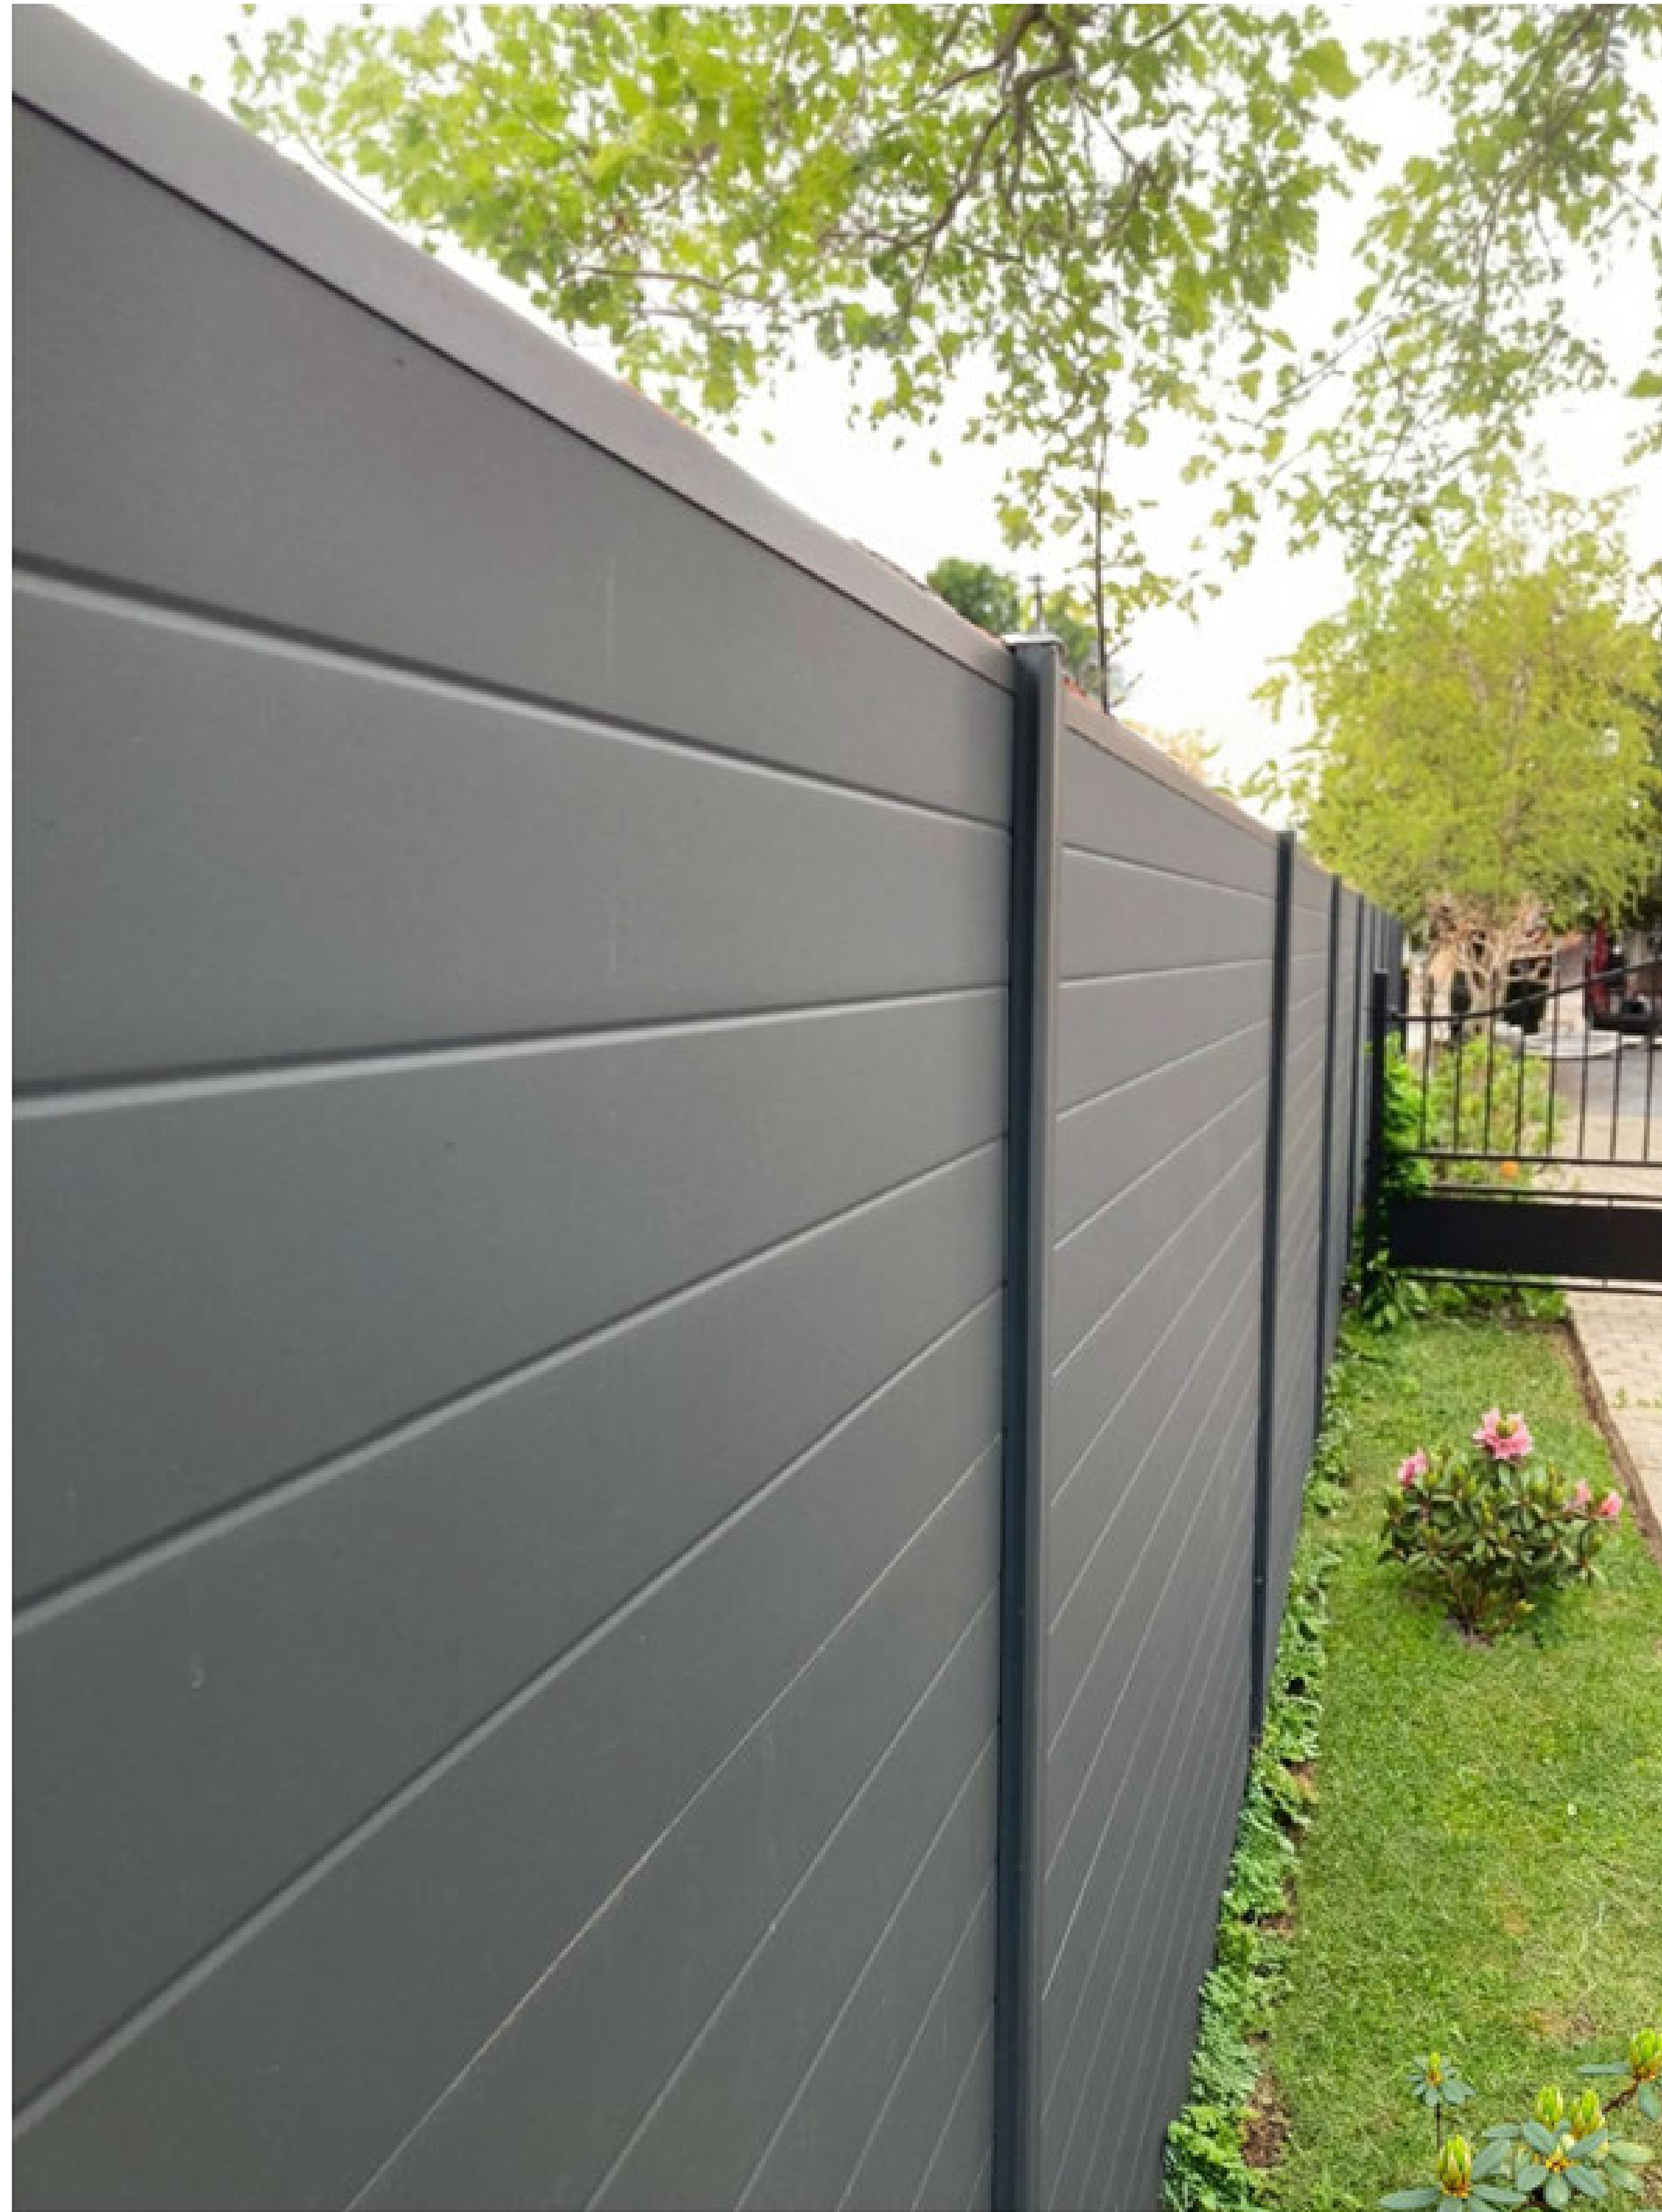

RAL 7039 Quarz, Höhe 1,80 m

RAL 7039 Quarz, Höhe 1,80 m

RAL 7039 Quarz, Höhe 1,80 m

RAL 7039 Quarz, Höhe 1,80 m

RAL 7039 Quarz, Höhe 1,80 m

RAL 7039 Quarz, Höhe 1,80 m

RAL 7039 Quarz, Höhe 1,80 m

RAL 9006 Alu, Höhe 1,80 m