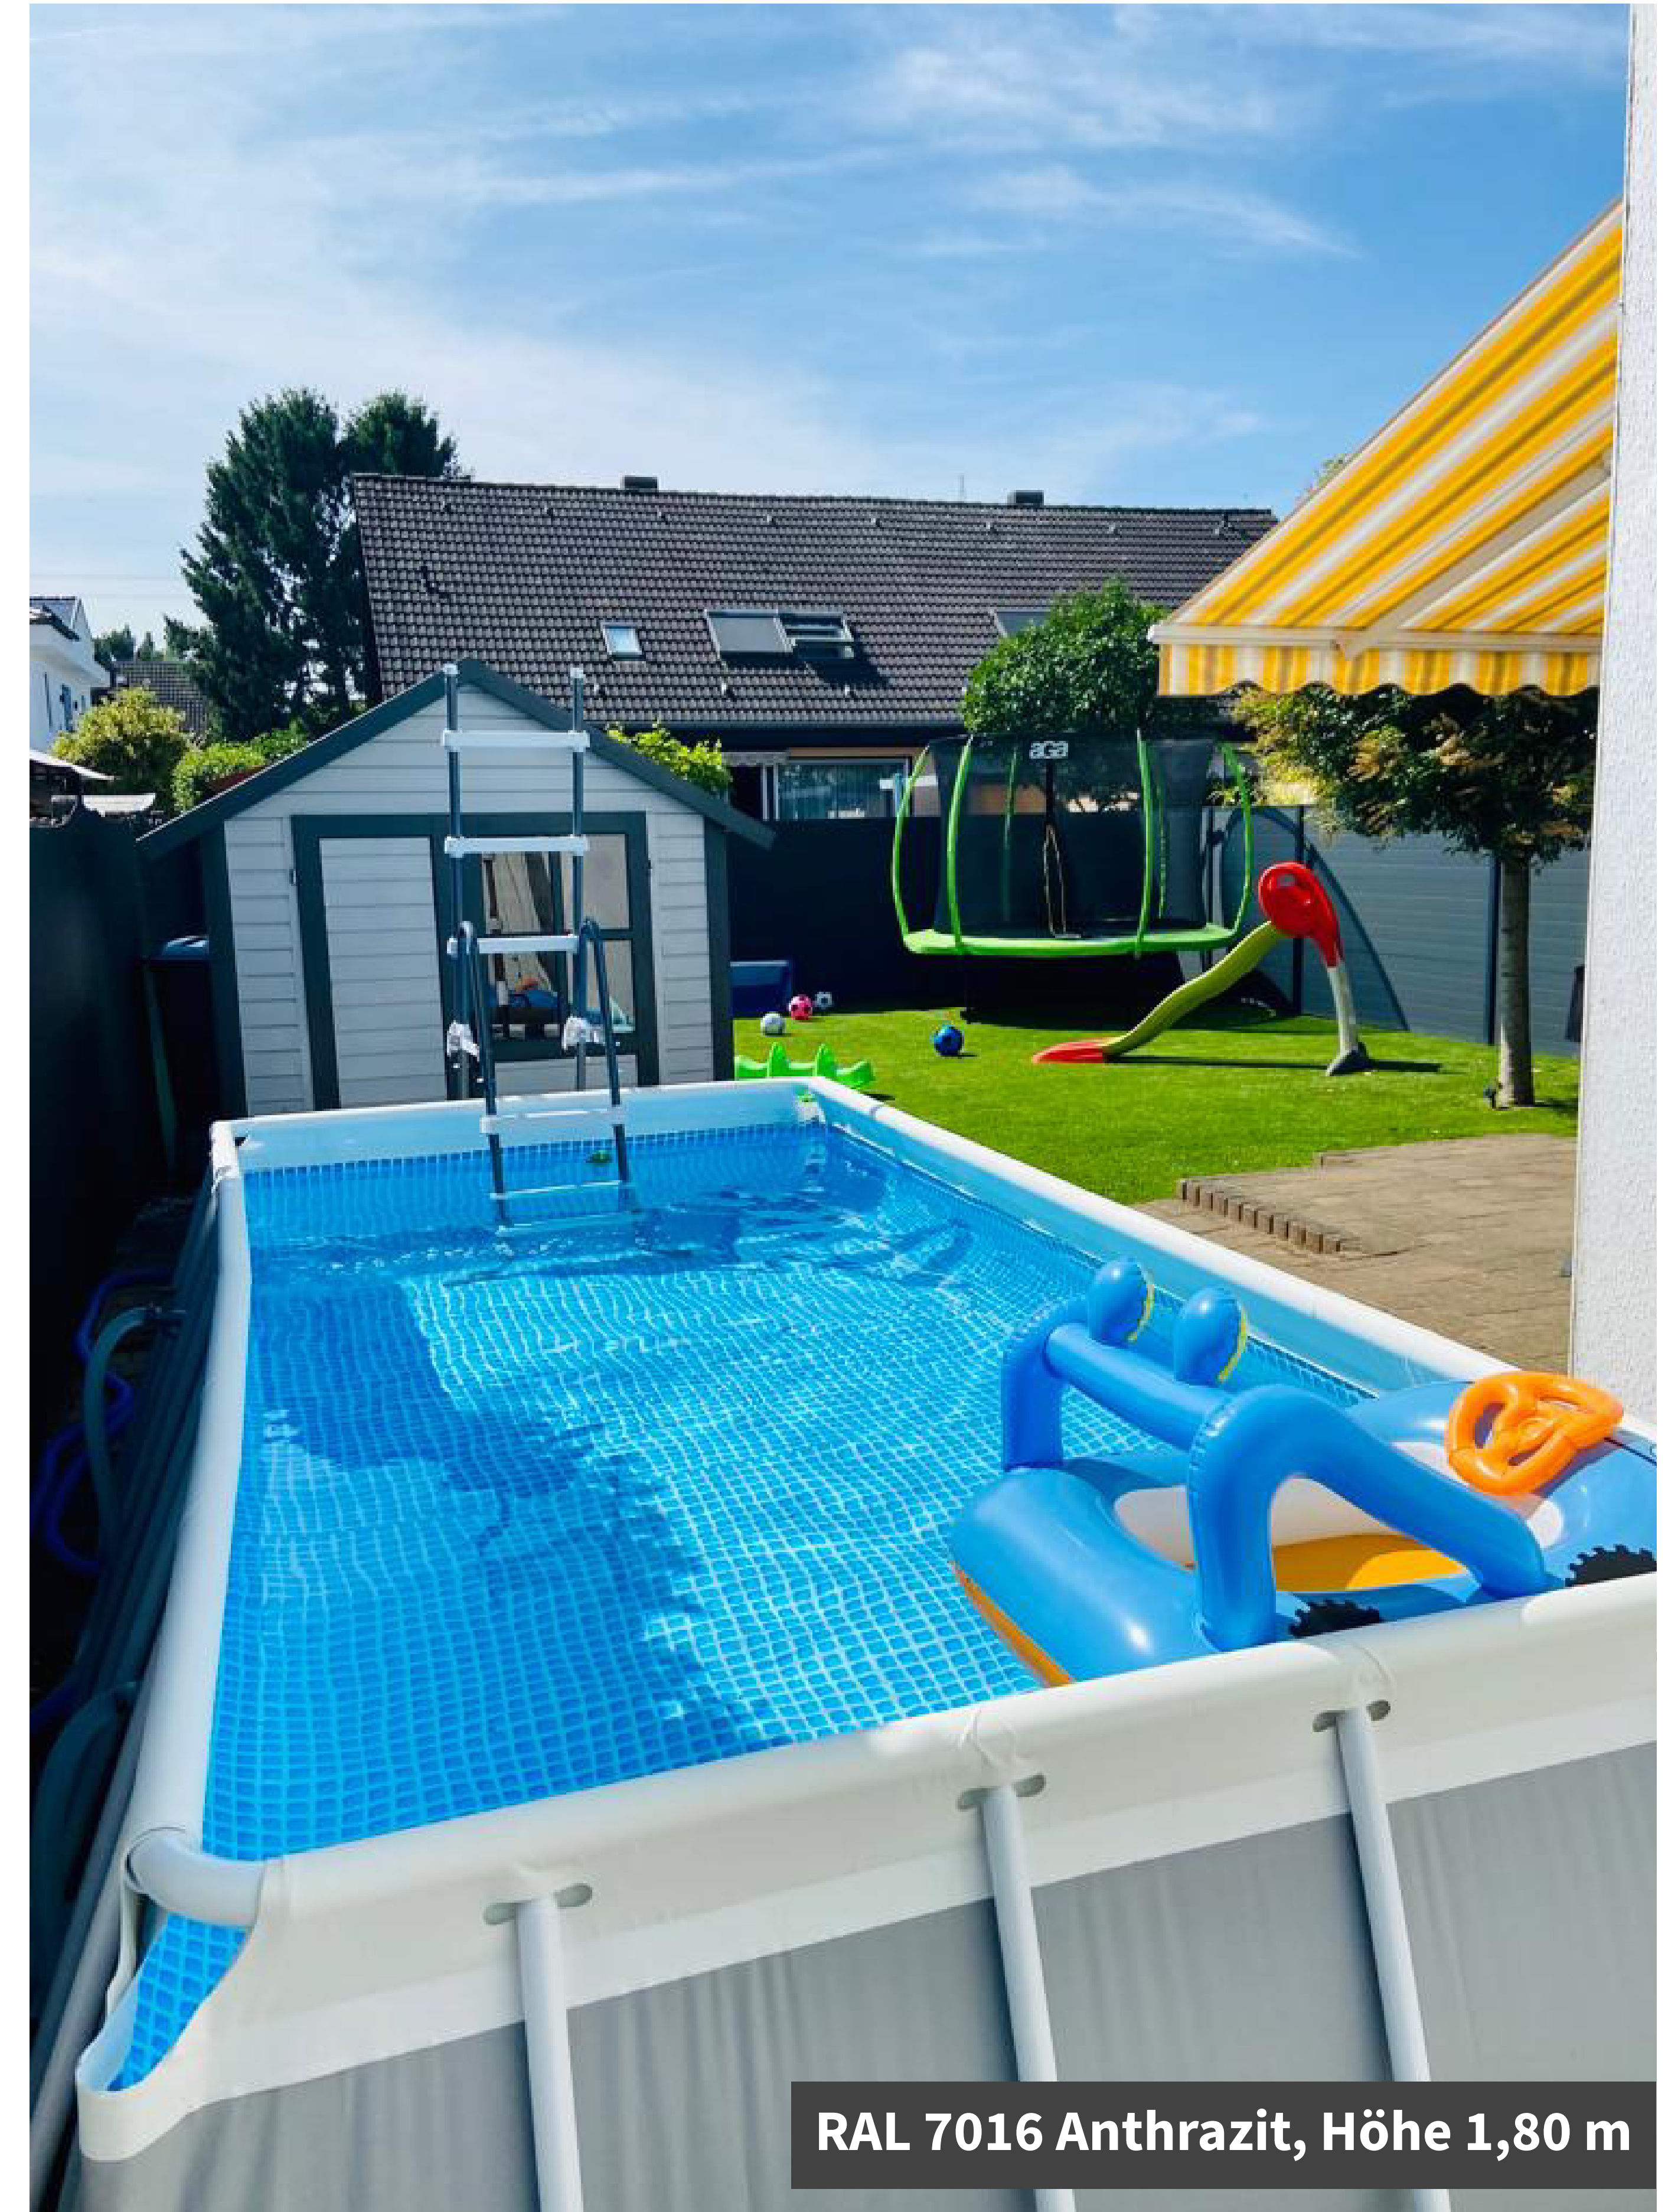

RAL 7016 Anthrazit, Höhe 2,00 m

RAL 7016 Anthrazit, Höhe 1,80 m

RAL 7016 Anthrazit, Höhe 2,00 m

RAL 7016 Anthrazit, Höhe 1,80 m

RAL 7016 Anthrazit, Höhe 1,80 m

RAL 7016 Anthrazit, Höhe 1,80 m

RAL 7016 Anthrazit, Höhe 1,80 m