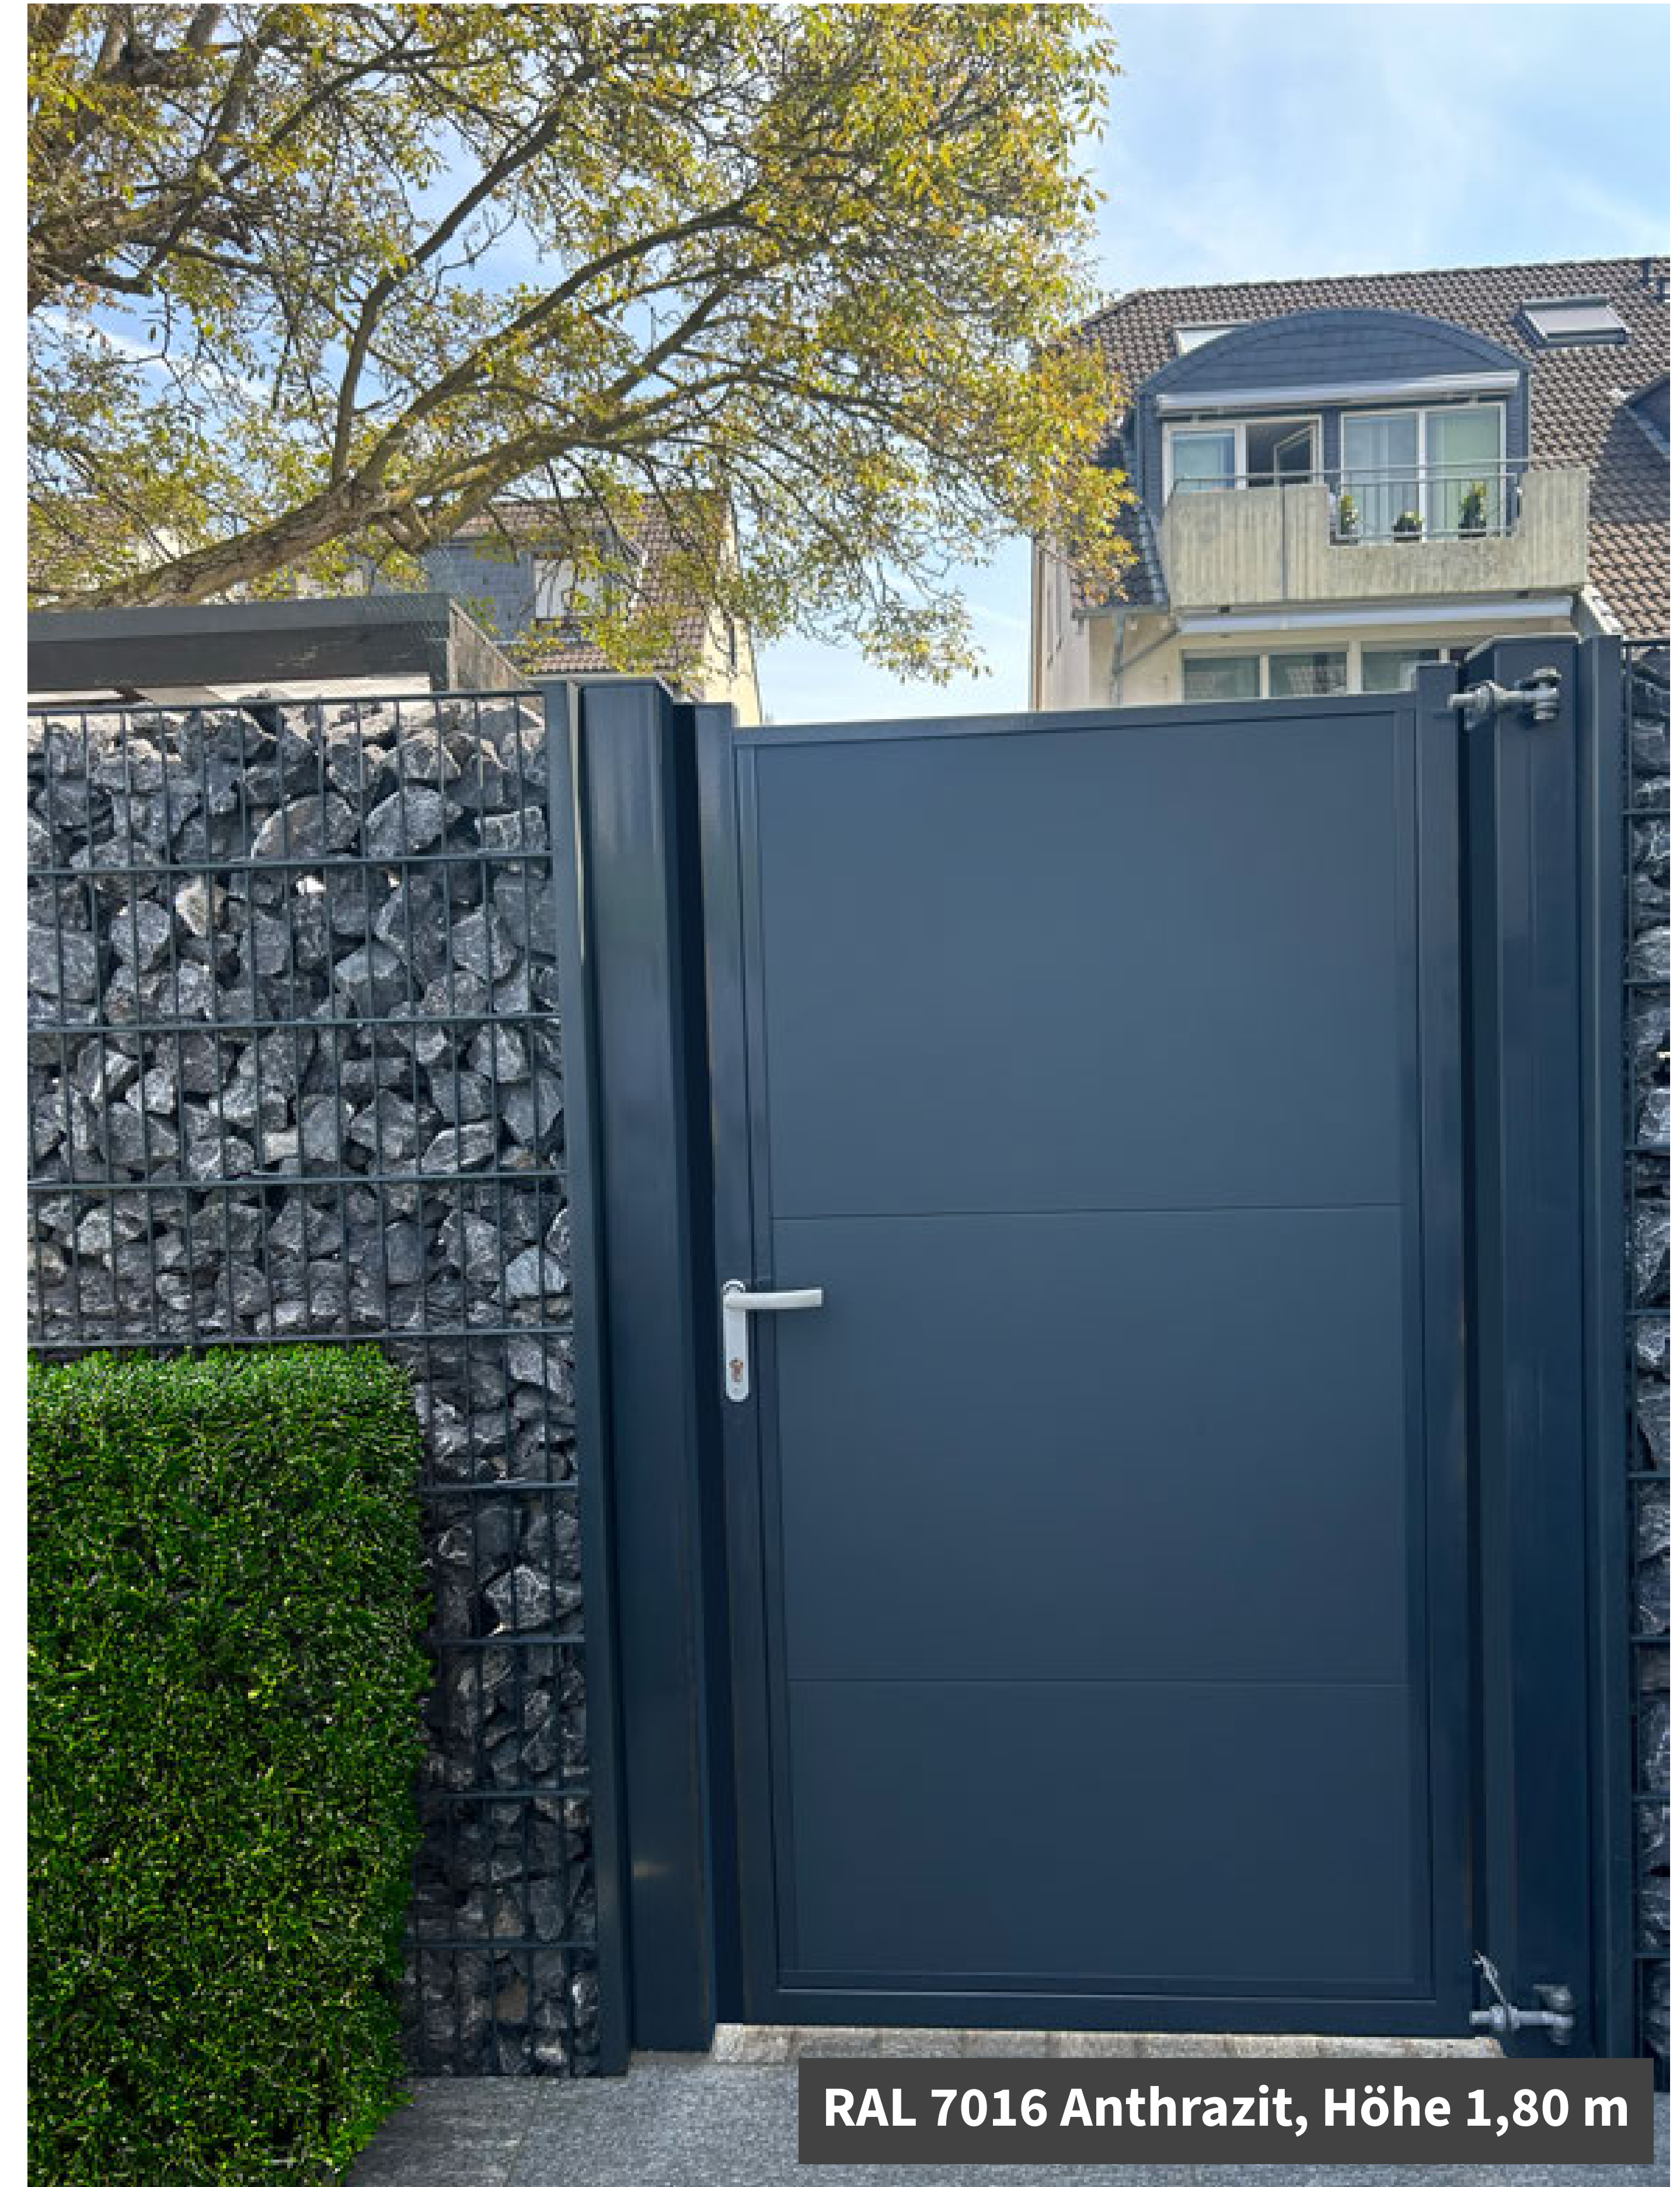

RAL 7016 Anthrazit, Höhe 1,80 m