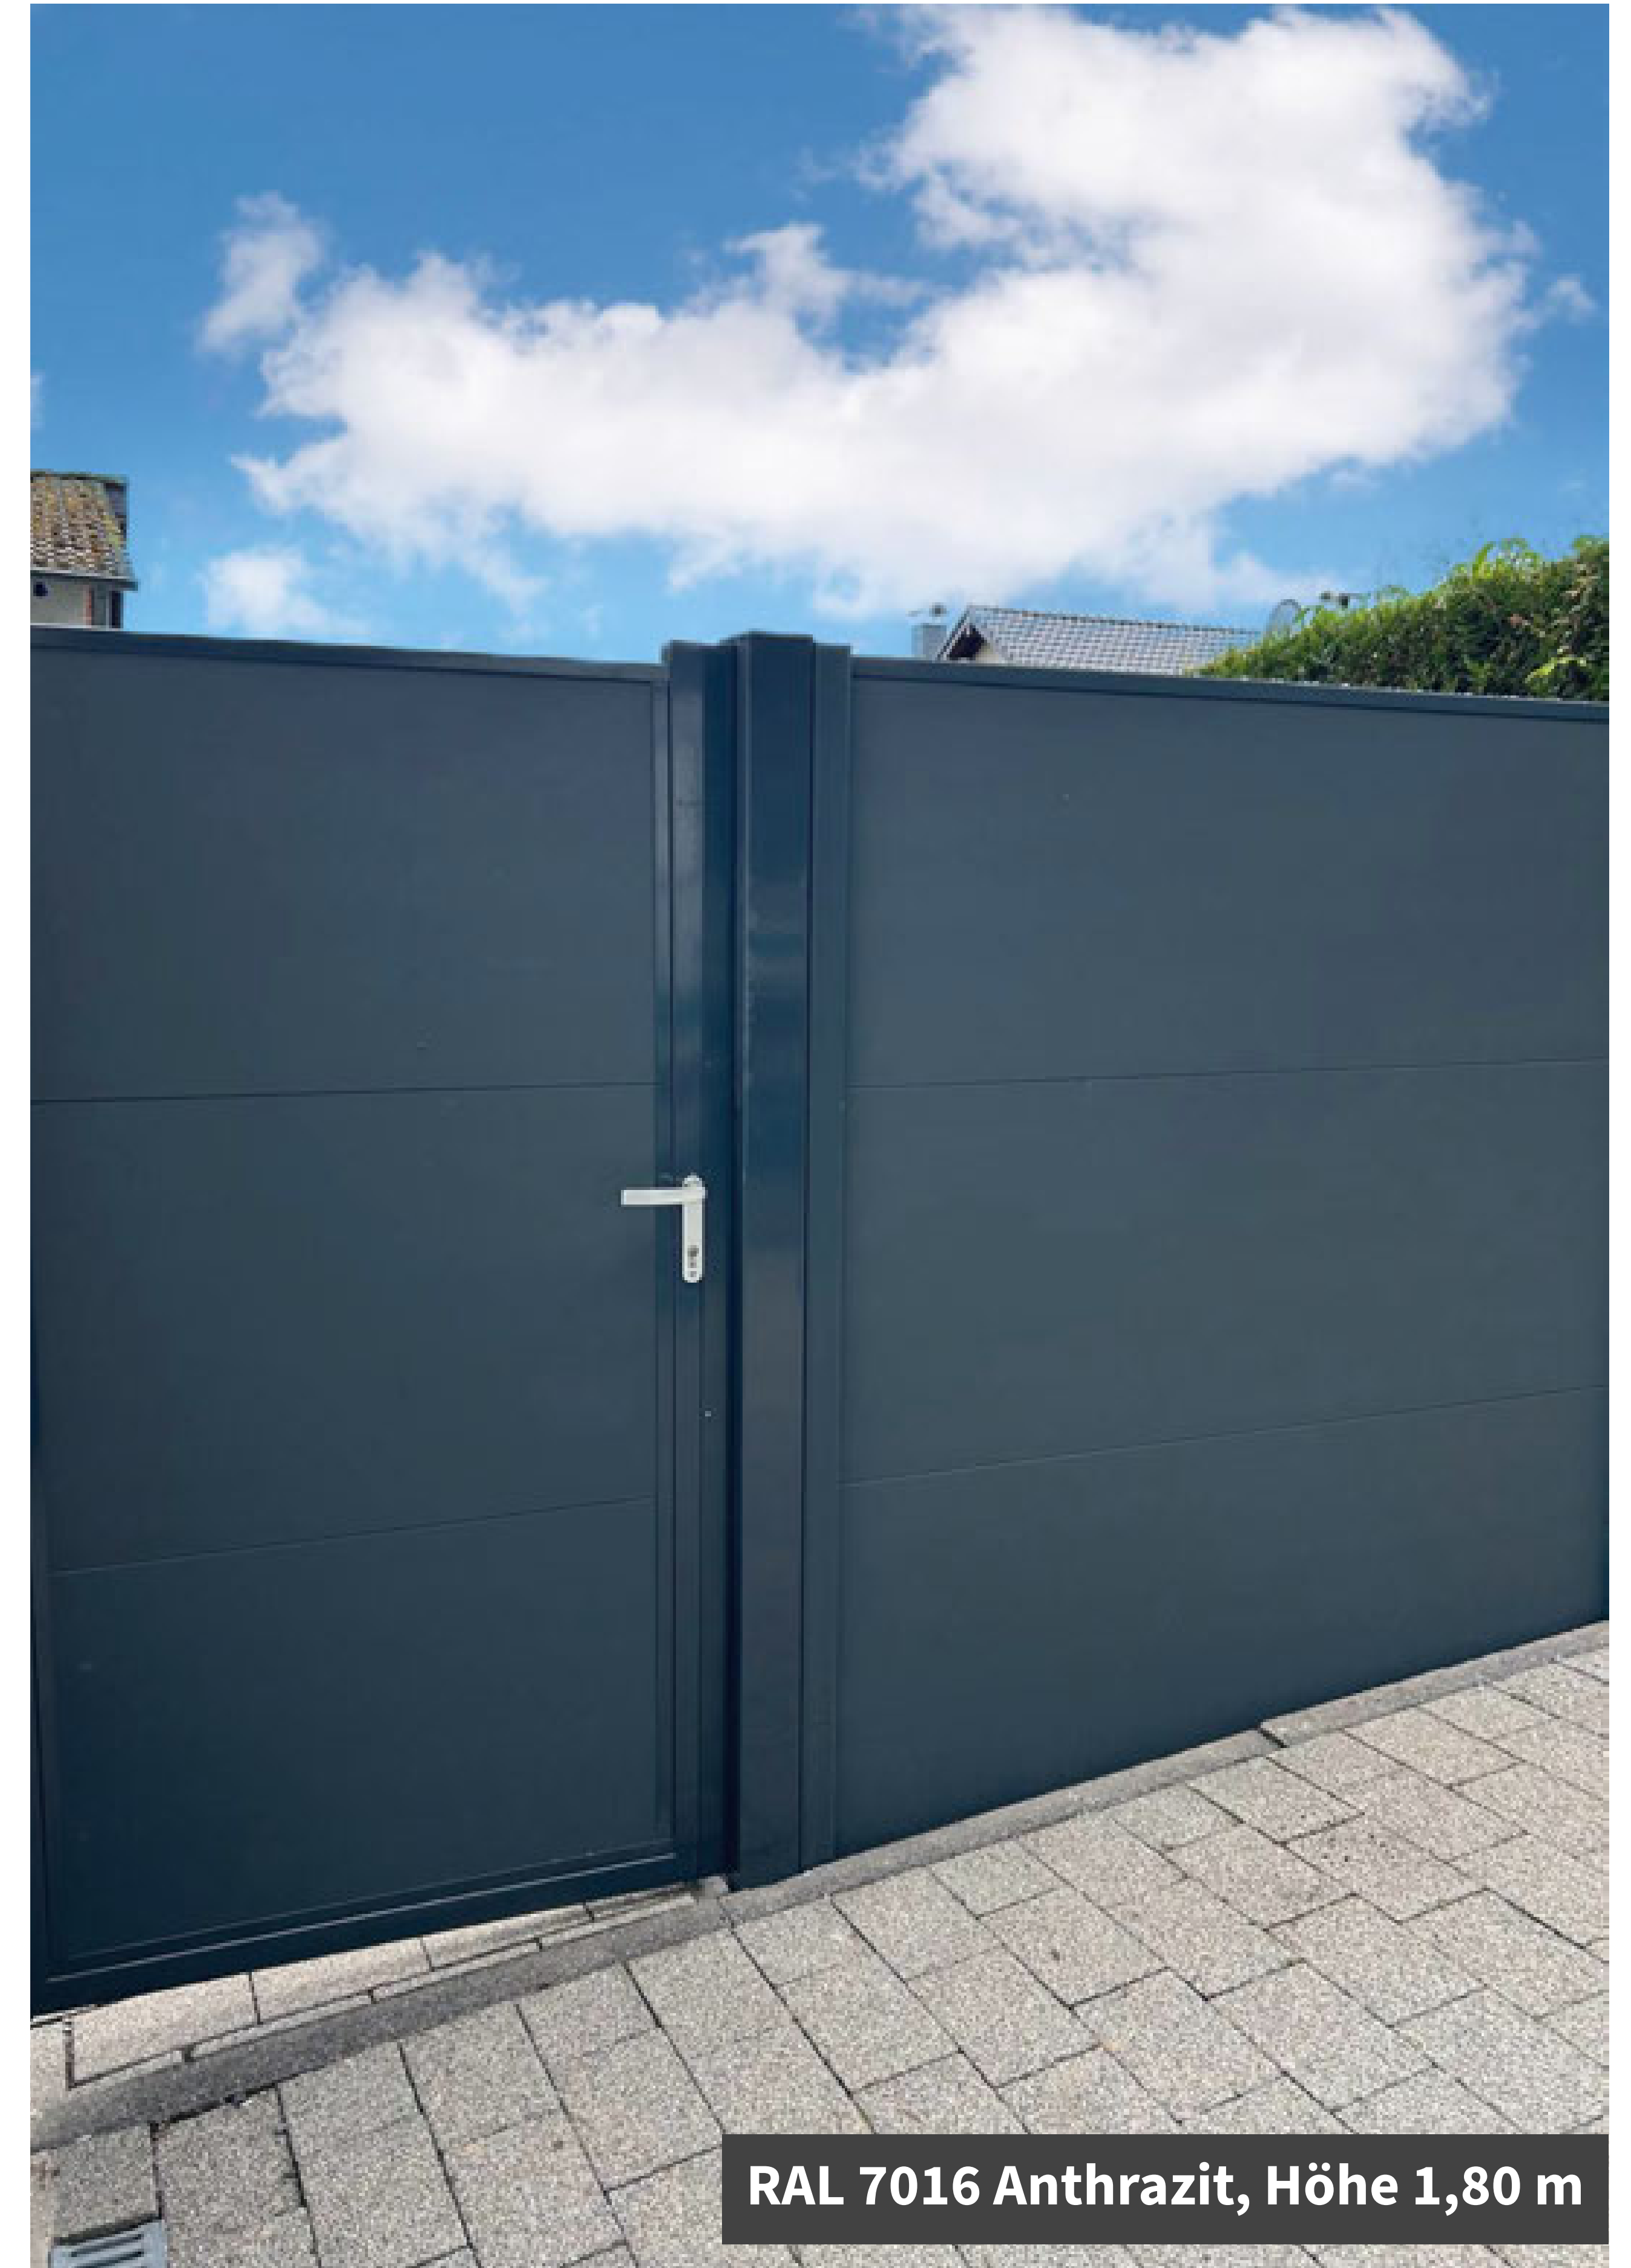

RAL 7016 Anthrazit, Höhe 1,80 m