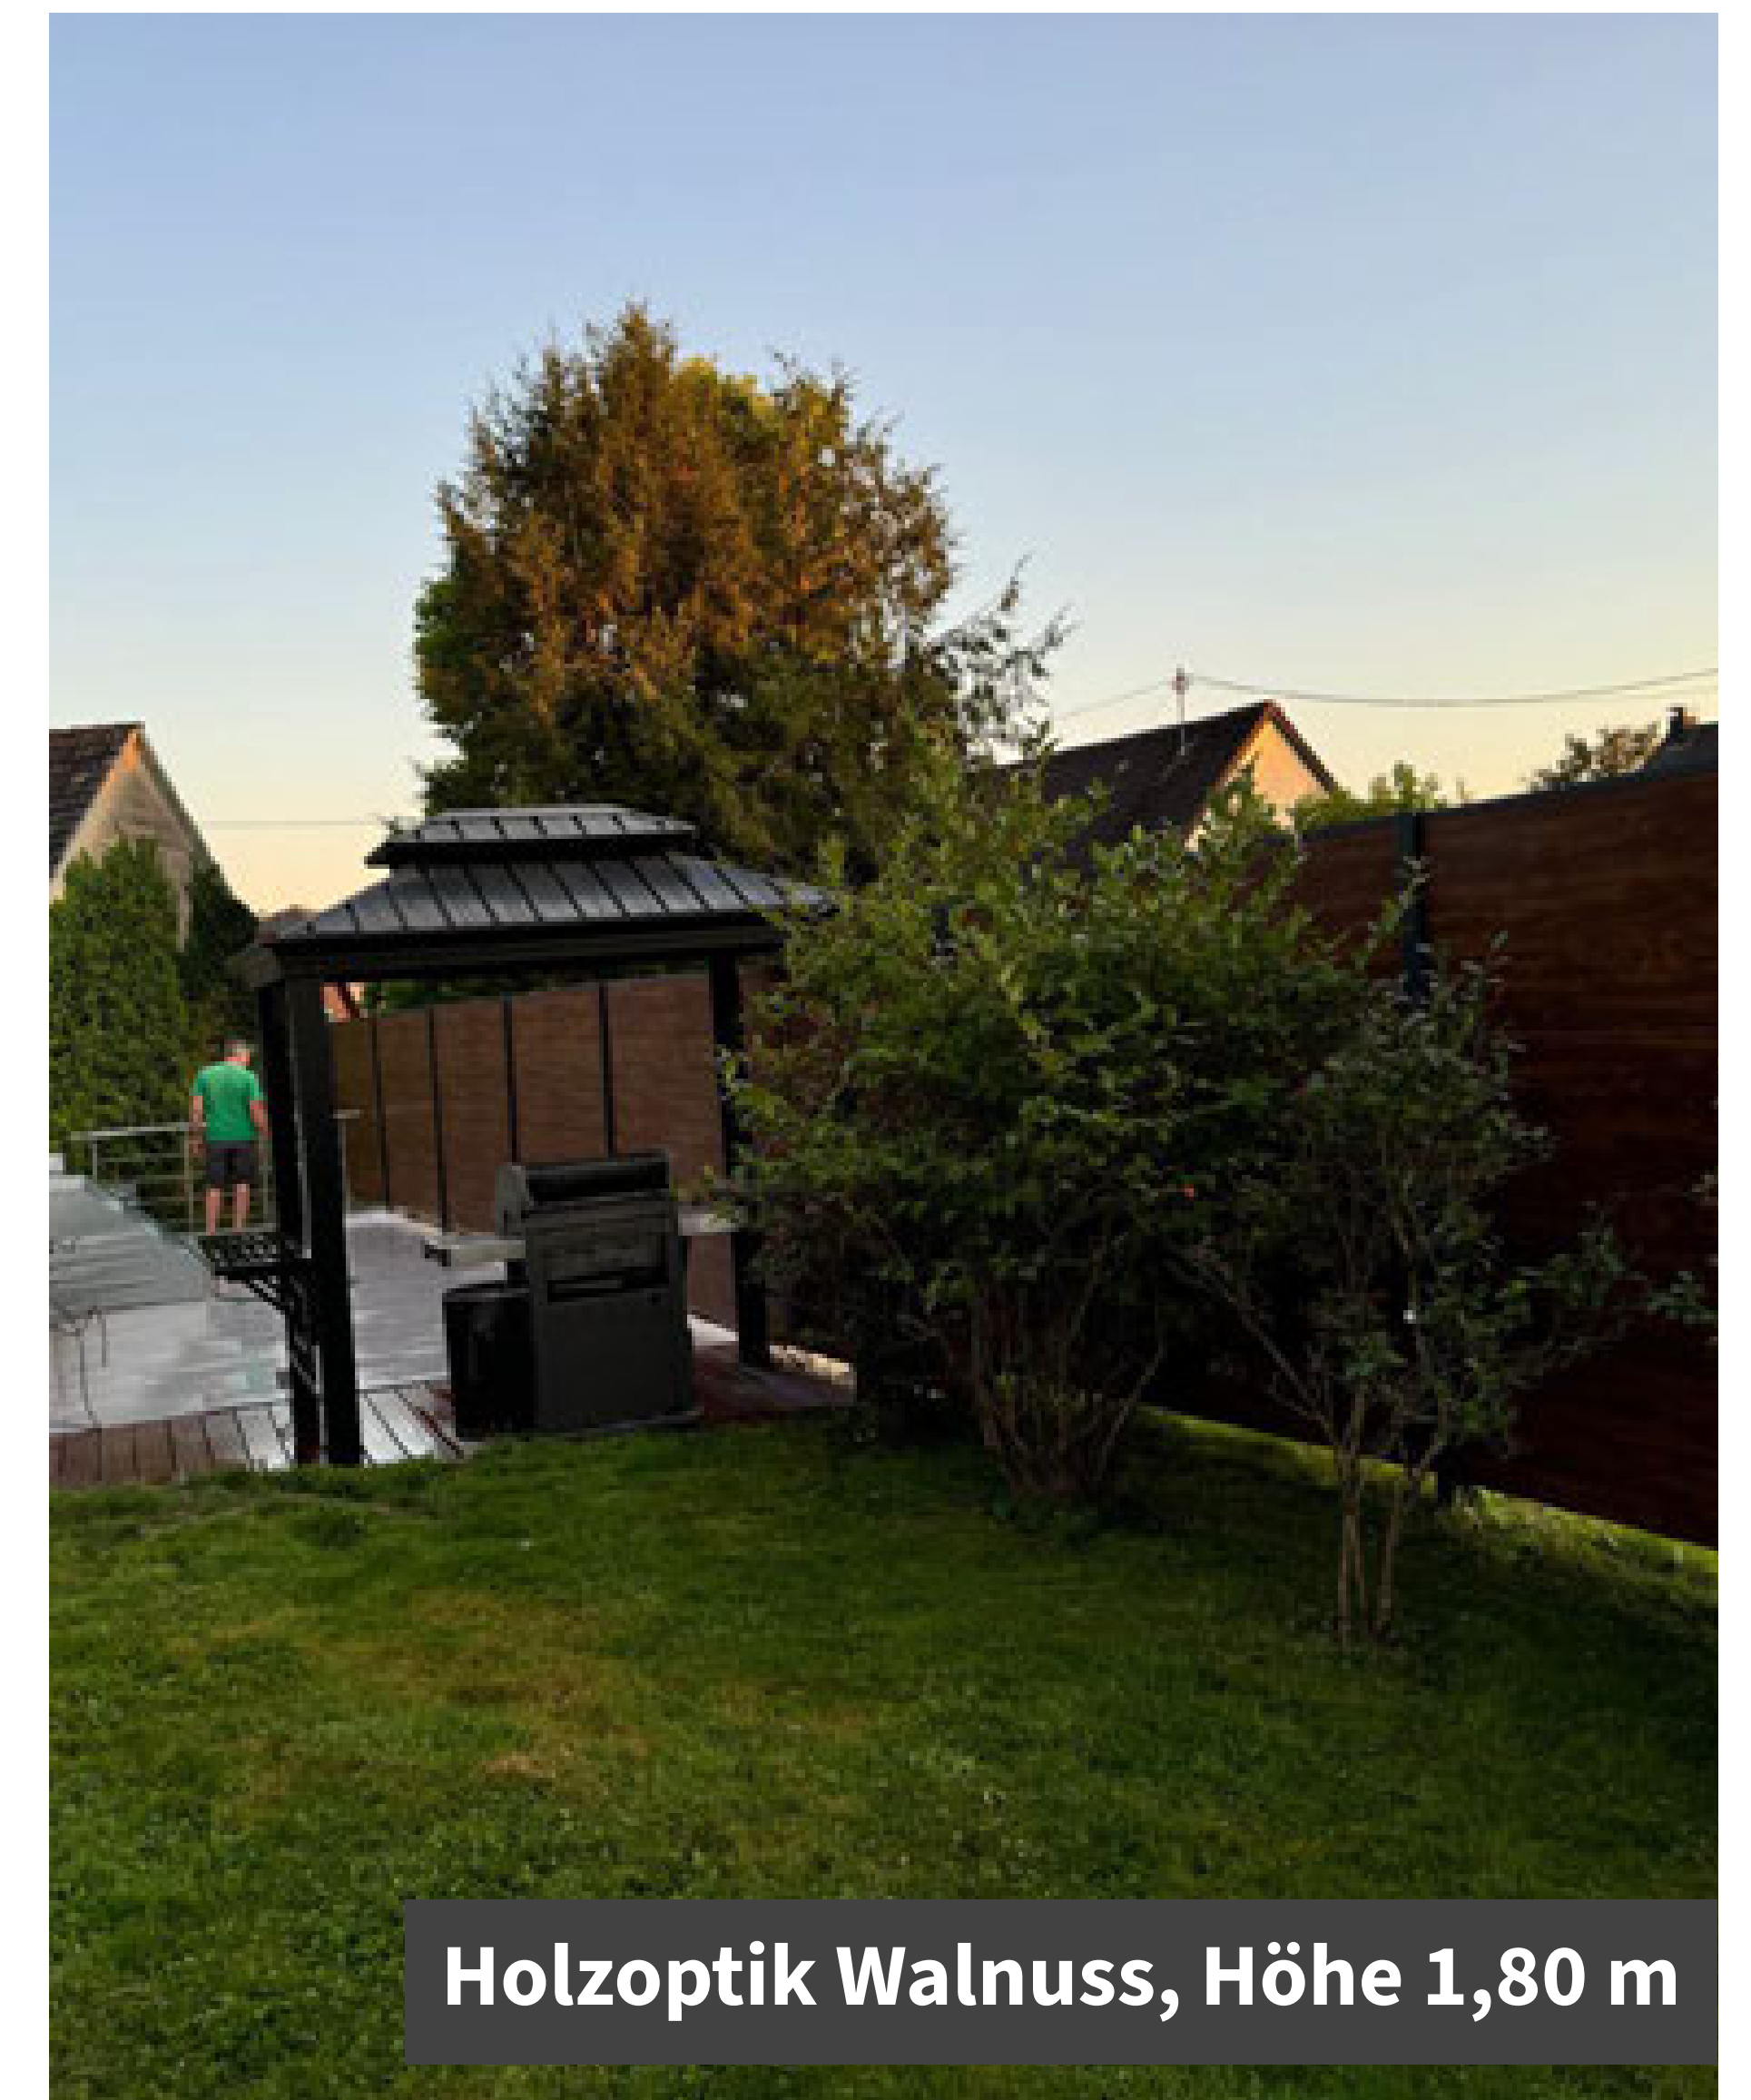

Holzoptik Walnuss, Höhe 1,80 m

Holzoptik Walnuss, Höhe 1,80 m

**Holzoptik Walnuss, Höhe 1,60 m**

Holzoptik Walnuss, Höhe 1,80 m

Holzoptik Walnuss, Höhe 1,80 m

Holzoptik Walnuss, Höhe 1,80 m

Holzoptik Walnuss, Höhe 1,80 m