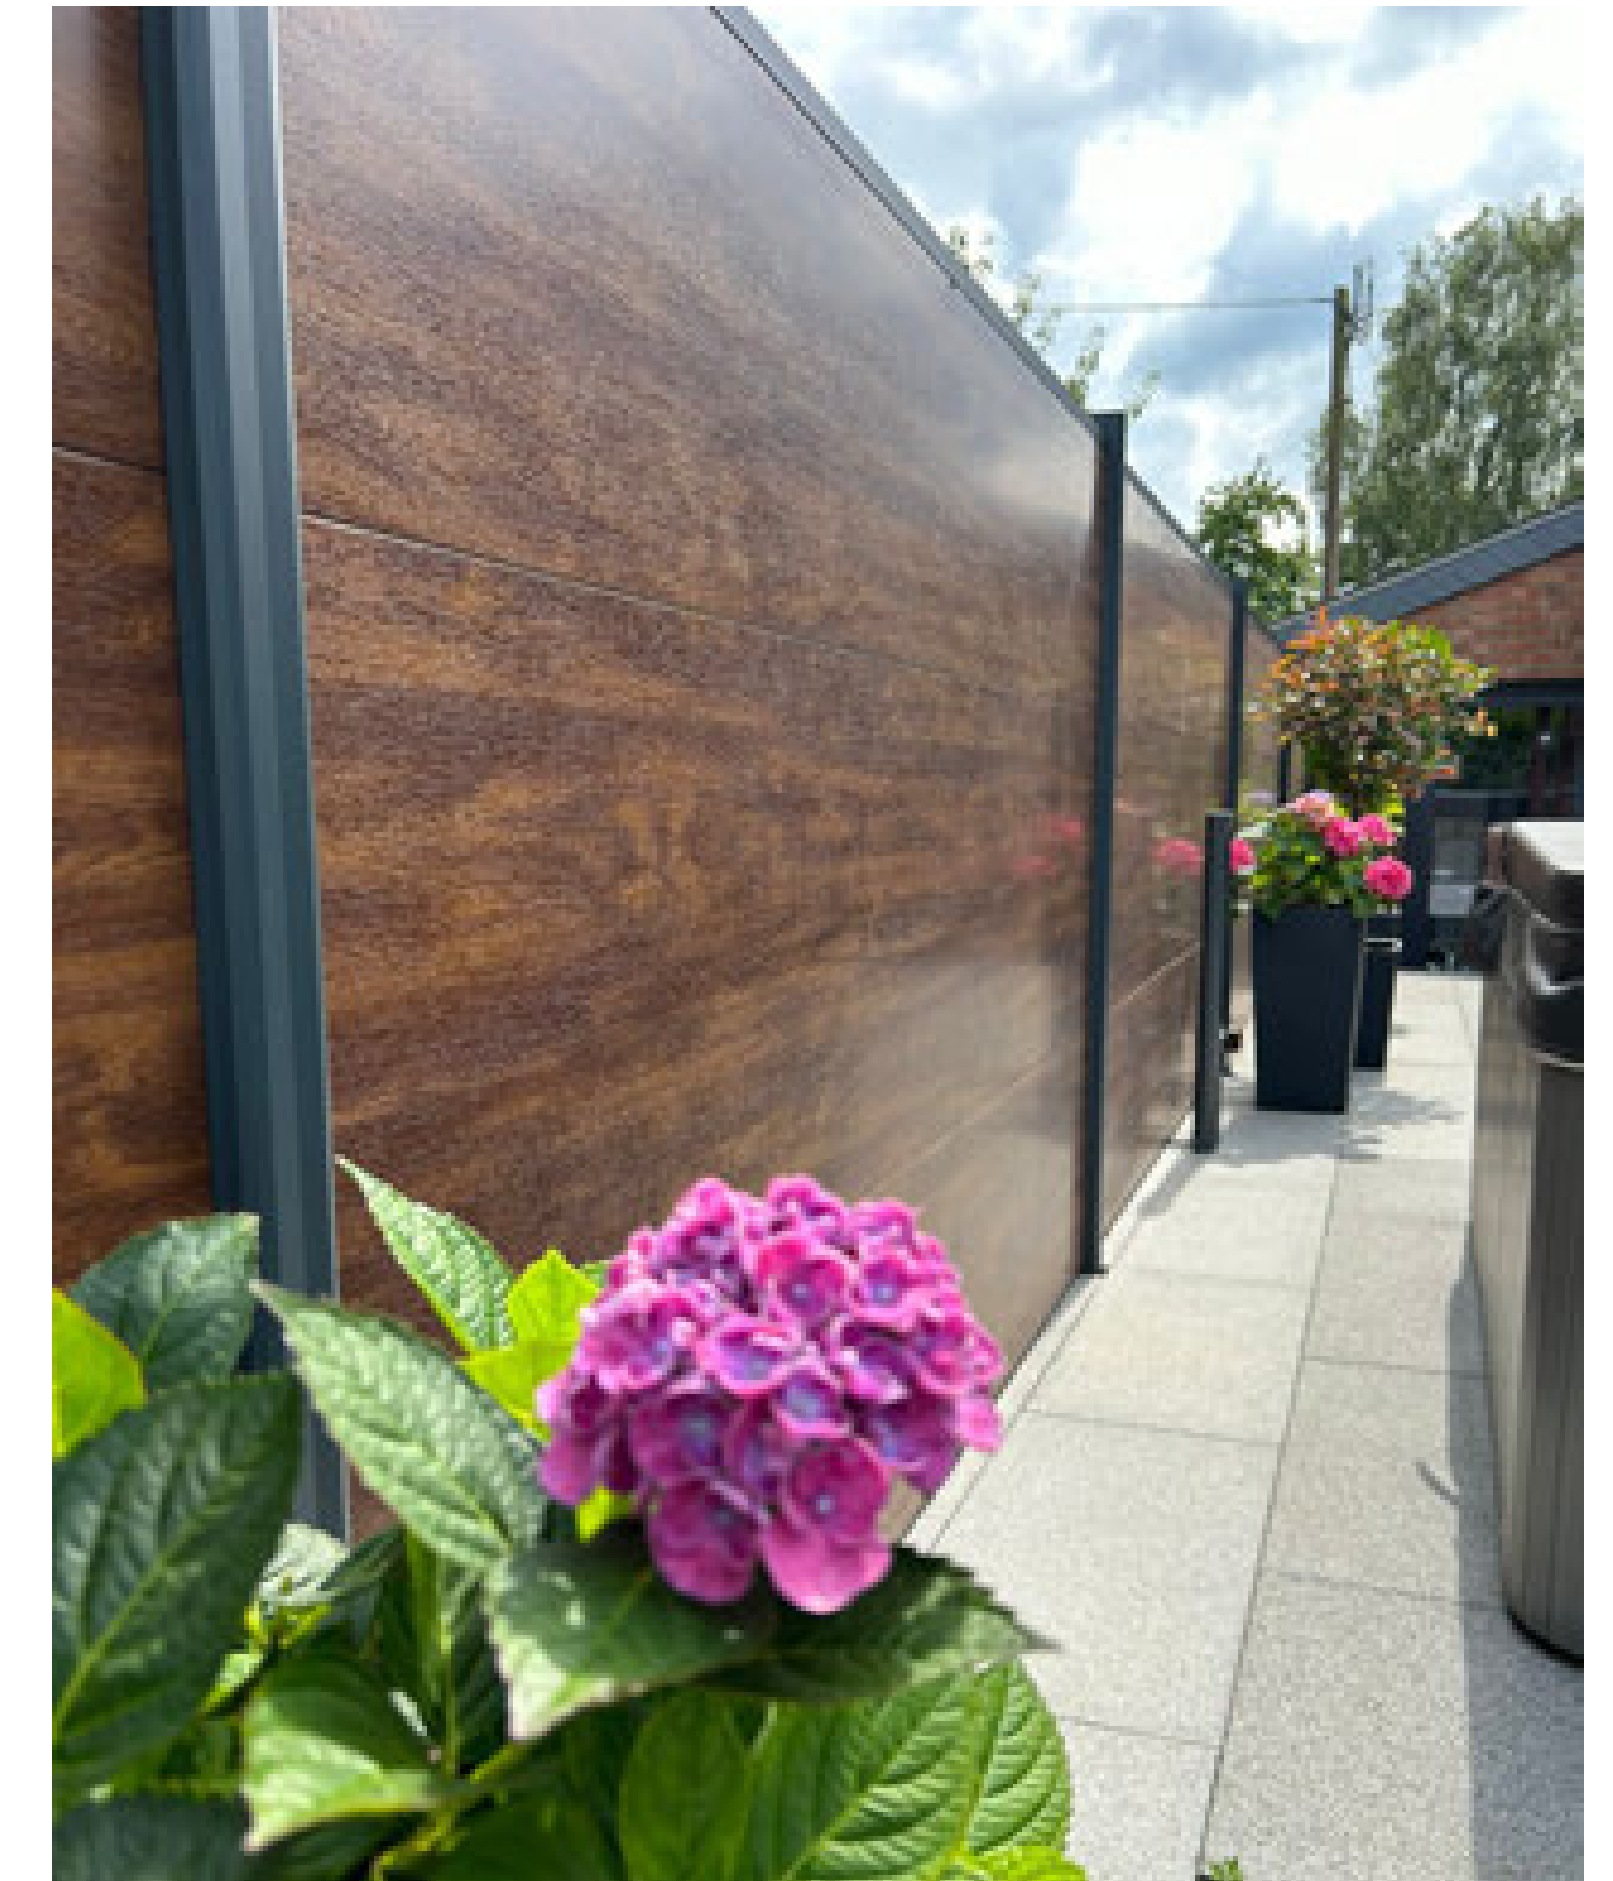

Holzoptik Walnuss, Höhe 1,60 m