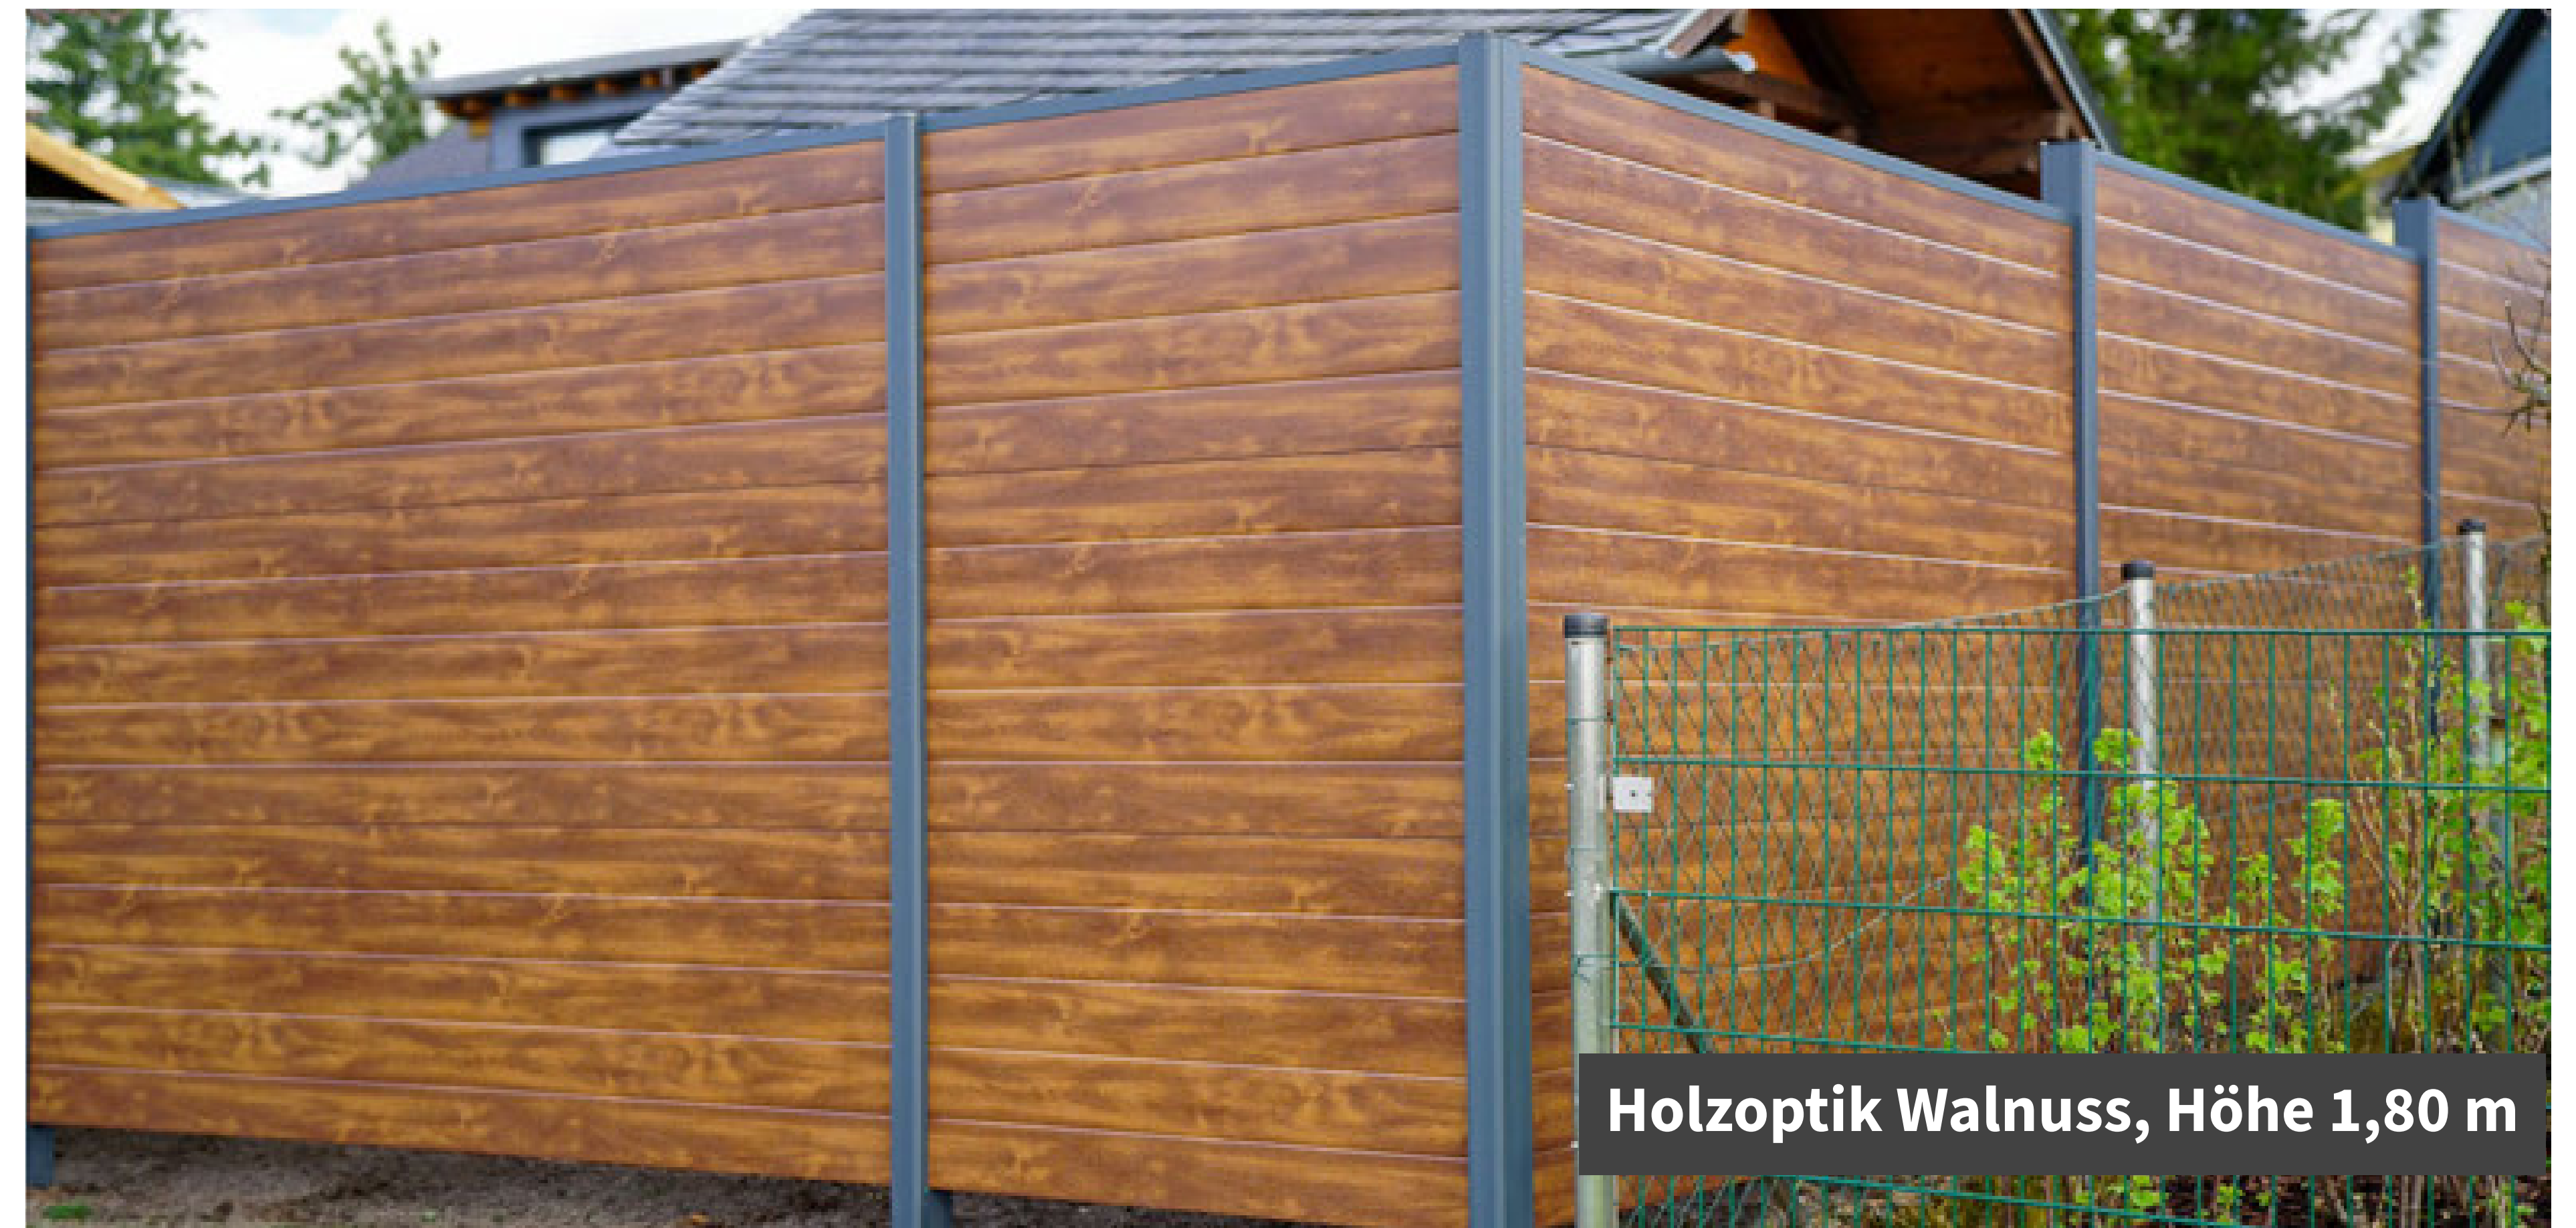

RAL 7039 Quarz, Höhe 1,80 m

RAL 7039 Quarz, Höhe 1,80 m

RAL 7039 Quarz, Höhe 1,80 m

RAL 7039 Quarz, Höhe 1,80 m

RAL 7039 Quarz, Höhe 1,80 m

RAL 7039 Quarz, Höhe 1,80 m

RAL 7039 Quarz, Höhe 1,80 m

RAL 9006 Alu, Höhe 1,80 m

Holzoptik Walnuss, Höhe 1,80 m

Holzoptik Walnuss, Höhe 1,80 m

**Holzoptik Walnuss, Höhe 1,60 m**

Holzoptik Walnuss, Höhe 1,80 m

Holzoptik Walnuss, Höhe 1,80 m

Holzoptik Walnuss, Höhe 1,80 m

Holzoptik Walnuss, Höhe 1,80 m