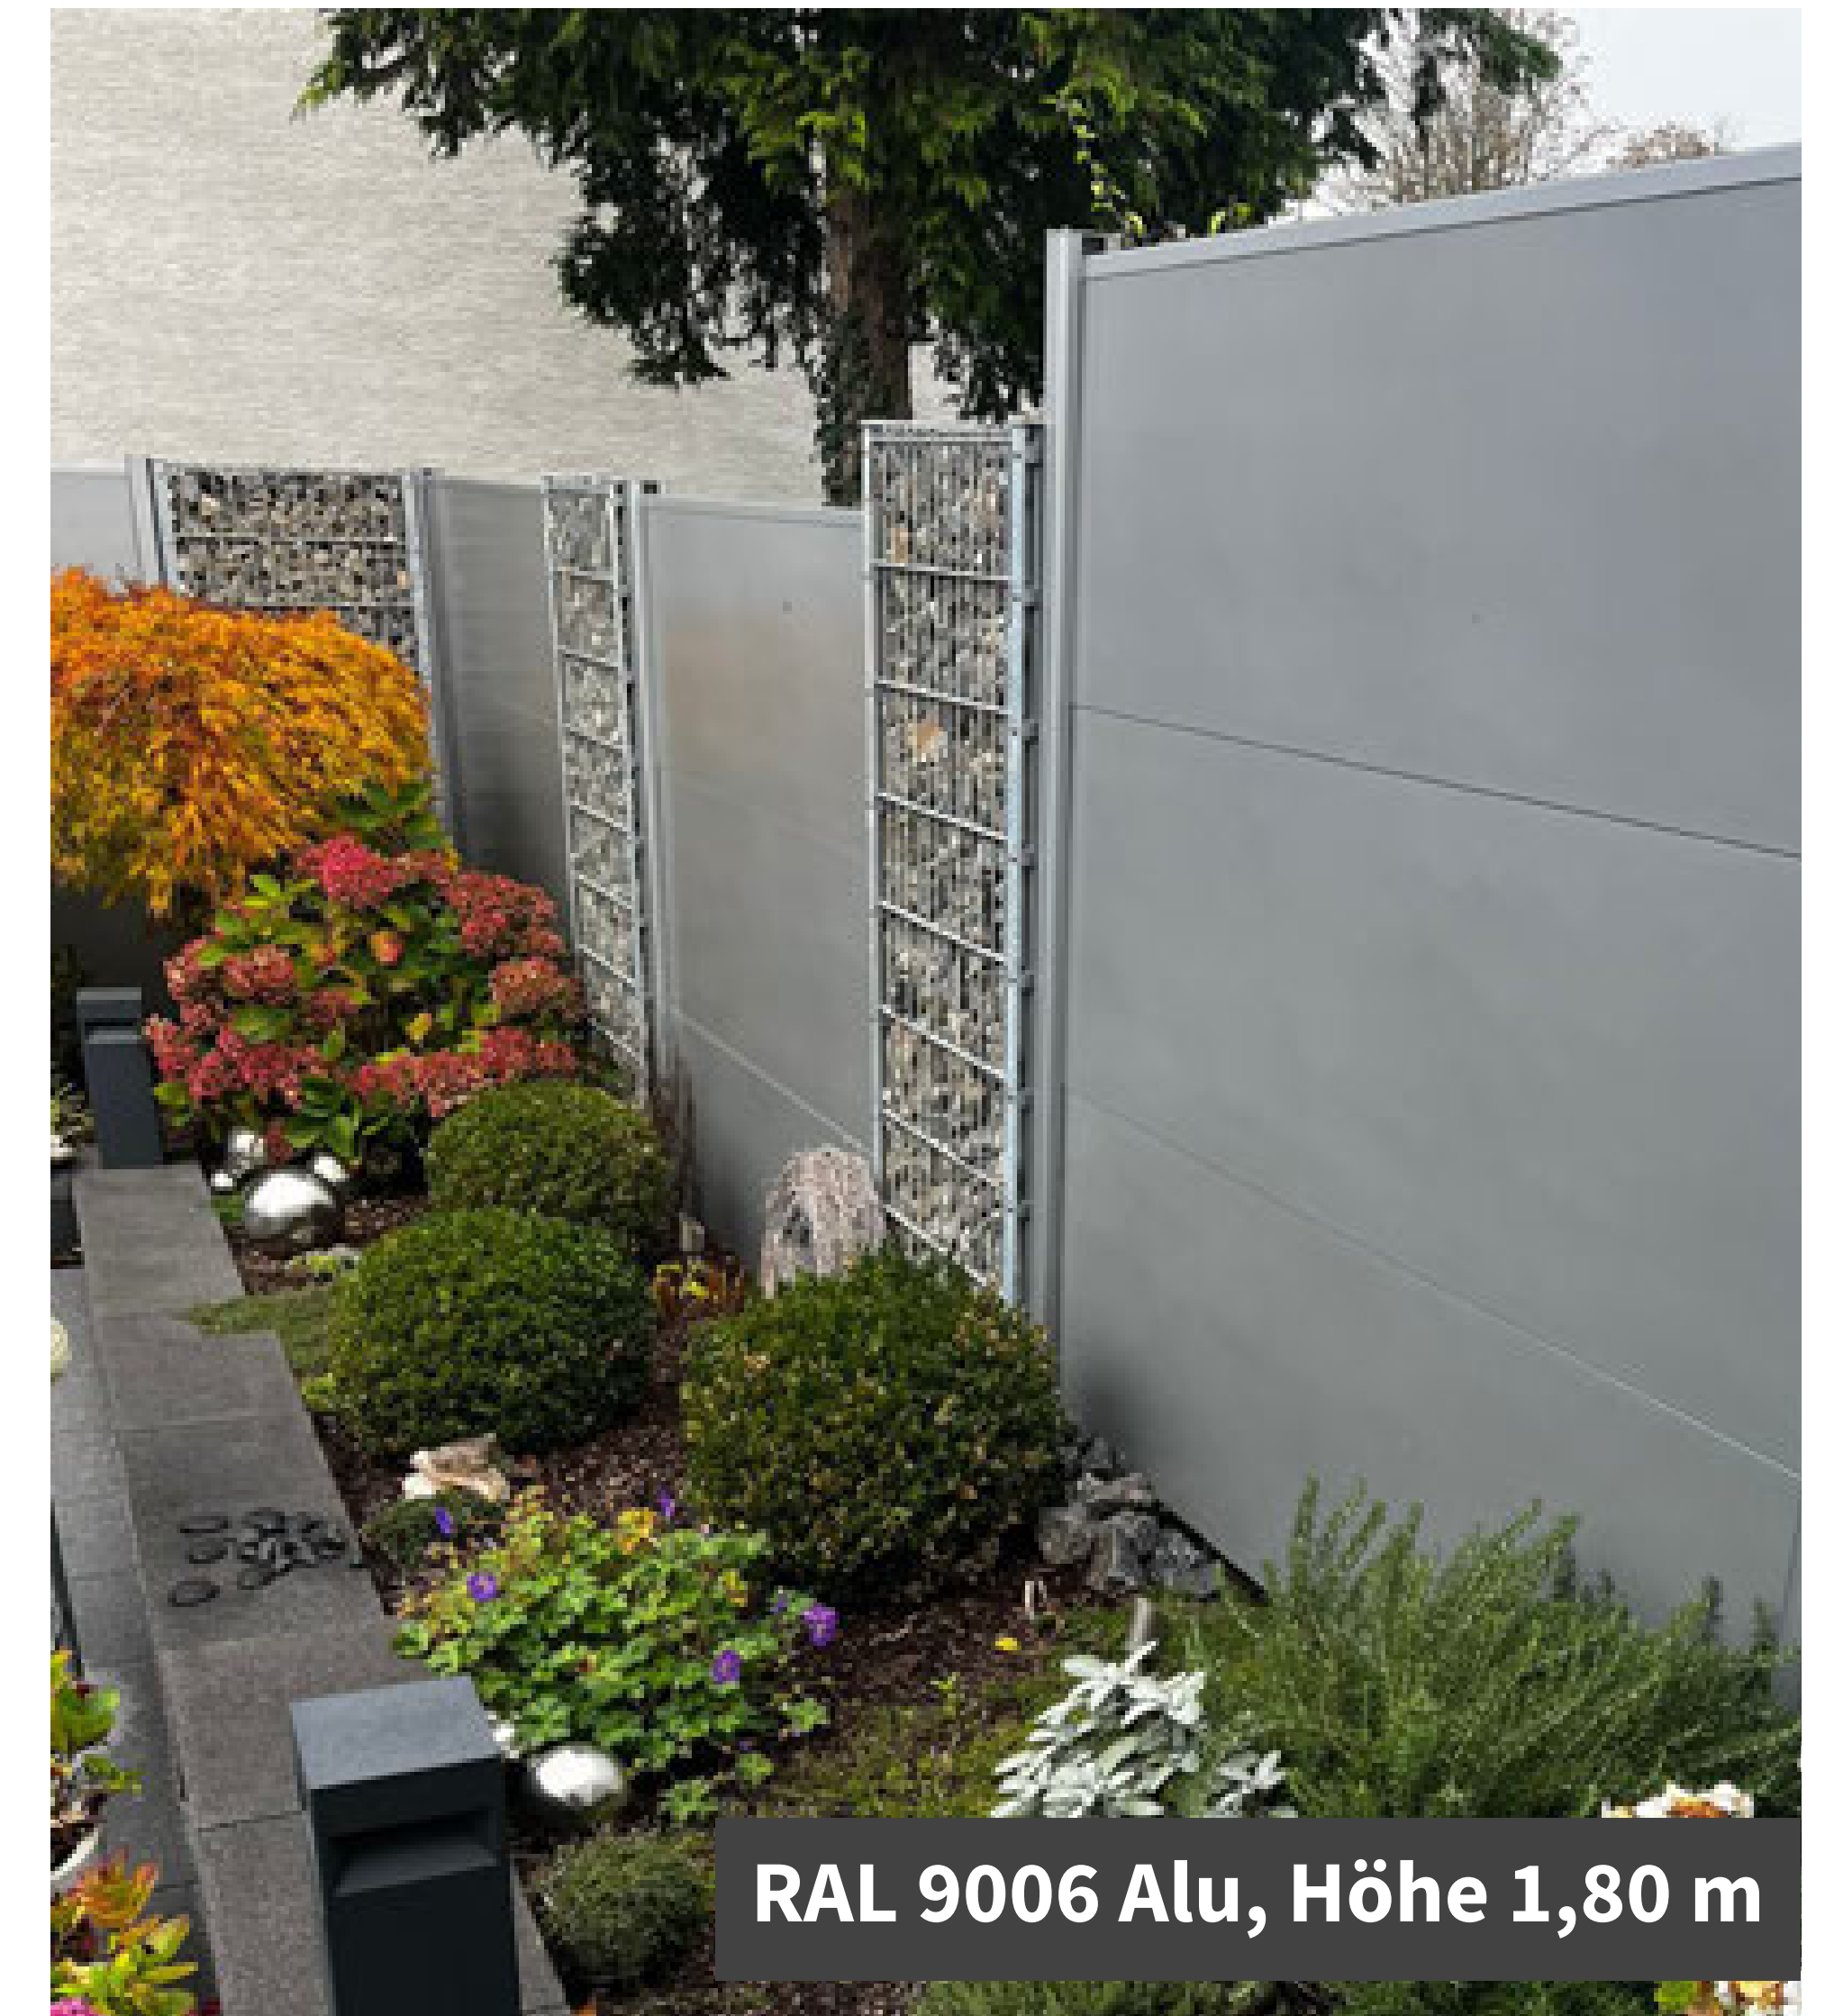

RAL 7039 Quarz, Höhe 1,80 m

RAL 7039 Quarz, Höhe 1,80 m

RAL 7039 Quarz, Höhe 1,80 m

RAL 7039 Quarz, Höhe 1,80 m

RAL 7039 Quarz, Höhe 1,80 m

RAL 7039 Quarz, Höhe 1,80 m

RAL 7039 Quarz, Höhe 1,80 m

RAL 9006 Alu, Höhe 1,80 m